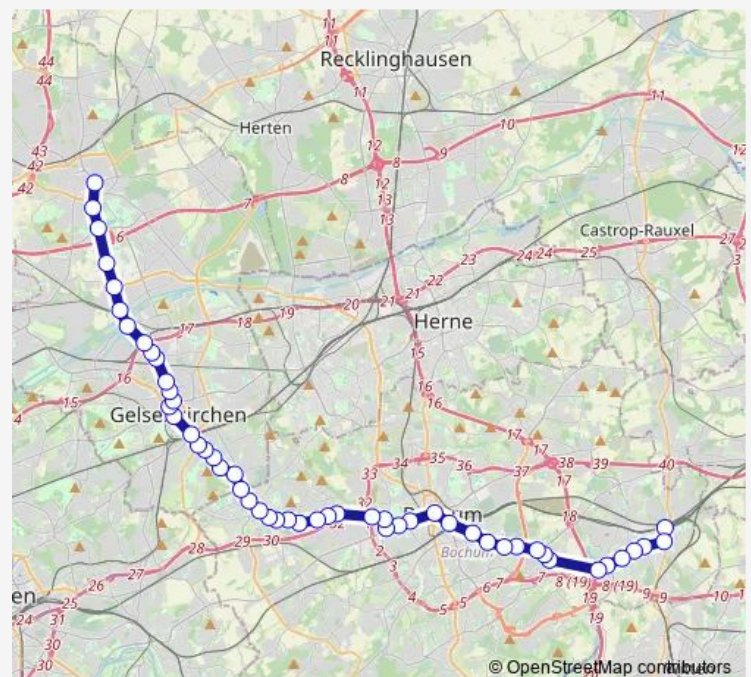

GE Willy-Brandt-Allee

Gelsenkirchen Emscherstr.

Gelsenkirchen Stadthafen

Gelsenkirchen E.-Kuzorra-Platz

Gelsenkirchen Schalker Meile

Gelsenkirchen Berliner Brücke

Gelsenkirchen Grillostr.

Gelsenkirchen Grenzstr.

Gelsenkirchen Kennedyplatz

Gelsenkirchen Musiktheater

GE Heinrich-König-Platz

Gelsenkirchen Hbf

Gelsenkirchen Rheinelbestr.

GE Wissenschaftspark

Gelsenkirchen Stephanstr.

GE Gesamtsch.Ückendorf

Saturday 04:52-23:04

Sunday 05:22-22:34

Route info

Direction: GE Buer Rathaus

Stops: 46

Trip Duration: 1 hour 7 min

302 — BO-Langendreer - Erzstr.

Bochum Watermanns Weg

Bochum Lohrheidestr.

Bochum Freiheitstr.

Bochum August-Bebel-Platz

Bochum Wattenscheid Post

Bochum Querstr.

Bochum Vietingstr.

Bochum Centrumplatz

Bochum Alte Heide