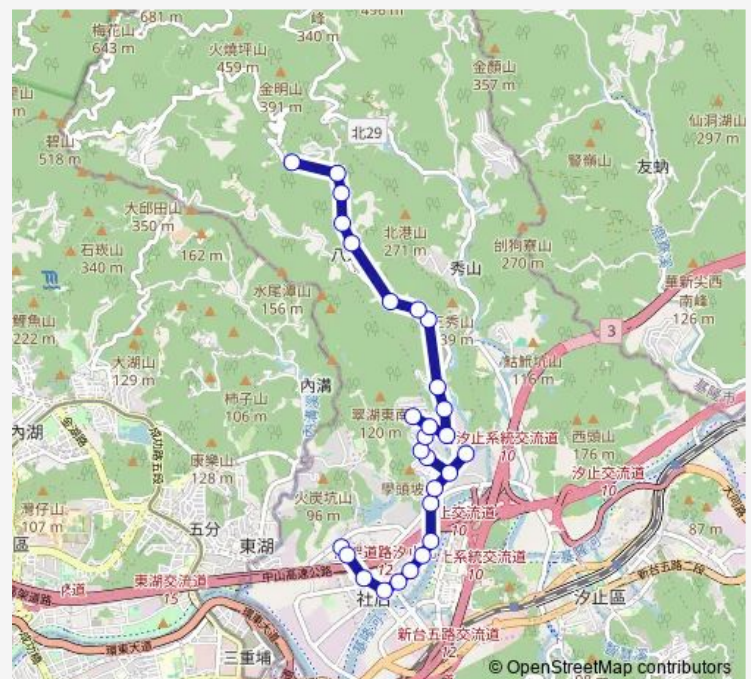

Saturday 06:45-19:55

Sunday 06:45-19:55

Route info

Direction: 北峰里(中興路)

Stops: 28

Trip Duration: 15 hour 15 min

F919 — 八連溪谷公園-北峰里

廖厝

雙溪口

八連分校

八連路二段430巷口

明智橋(慈惠堂)

信通橋

八連溪谷公園

Direction

八連溪谷公園 — 北峰里(中興路)

37 stops

[Open route schedule](#)

八連溪谷公園

信通橋

明智橋(慈惠堂)

八連路二段430巷口

八連分校

雙溪口

Thursday 06:20-19:30

Friday 06:20-19:30

Saturday 06:20-19:30

Sunday 06:20-19:30

Route info

Direction: 八連溪谷公園

Stops: 37

Trip Duration: 14 hour 40 min