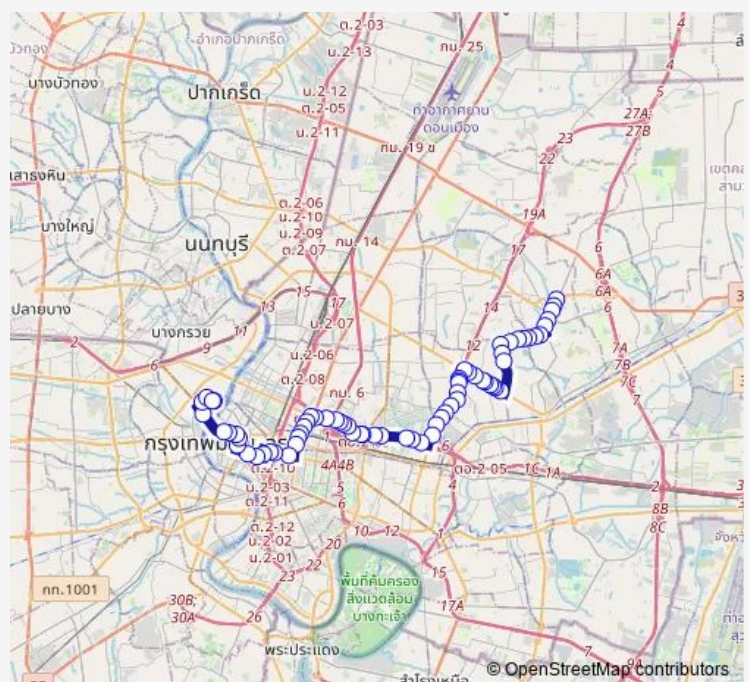

กรมแพทย์ทหารบก;Army Medical Department

Route schedule

สวนหลวงพระราม 8;Suanluang Rama 8 —
หมู่บ้านนพรัตน์วิลล์;Nopparat Ville Village

Monday	—
Tuesday	—
Wednesday	—
Thursday	—
Friday	—
Saturday	00:01
Sunday	00:01

Route info

Direction: สวนหลวงพระราม 8;Suanluang Rama 8

Stops: 59

Trip Duration: 1 hour 46 min

อนุสาวรีย์ชัยสมรภูมิ (เกาะดินแดง);Victory Monument (Din Daeng)

ตรงข้ามสวนสันติภาพ;Santiphap Park (Opposite)

สำนักงาน ป.ป.ส.;Office of the Narcotics Control Board