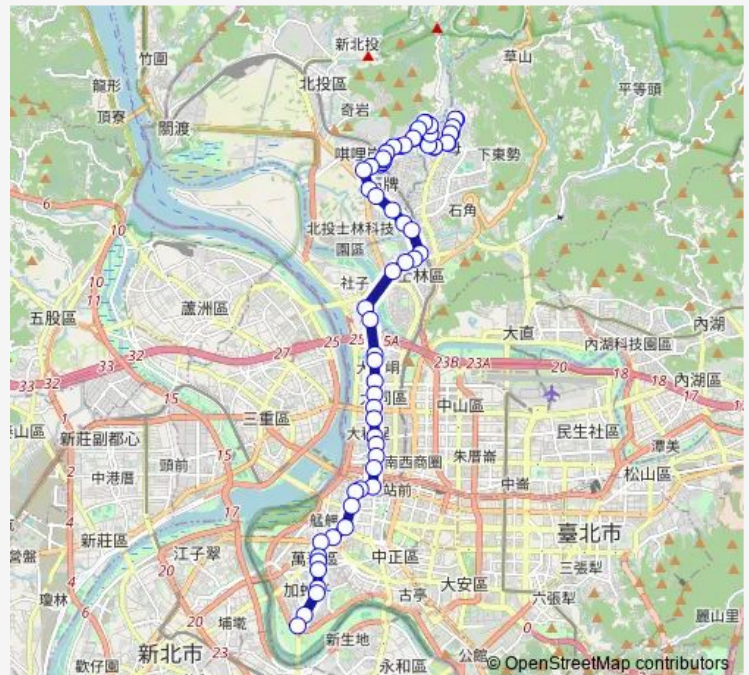

天母廣場

齊福華廈

天母國小

Route schedule

捷運石牌站(西安) — 華中河濱公園

Monday 00:00

Tuesday 00:00

Wednesday 00:00

Thursday 00:00

Friday 00:00

Saturday 00:00

Sunday 00:00

Route info

Direction: 捷運石牌站(西安)

Stops: 67

Trip Duration: 1 hour 34 min

■ 重慶幹線 — 天母-東園

天玉里

天北站

福德廟(石牌)

永欣里

榮光新村(榮總東院)

榮總一

榮總