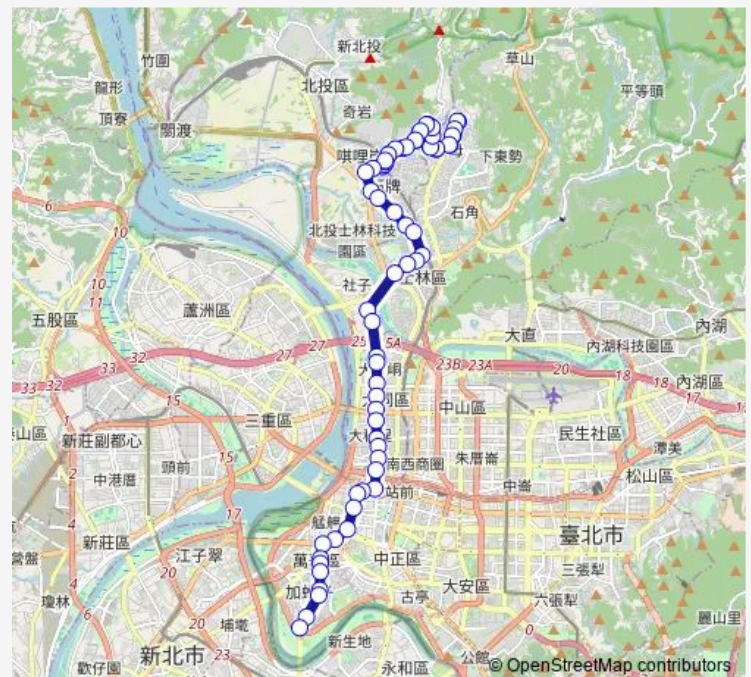

天母廣場

齊福華廈

天母國小

Route schedule

捷運石牌站(西安) — 華中河濱公園

Monday 00:00

Tuesday 00:00

Wednesday 00:00

Thursday 00:00

Friday 00:00

Saturday 00:00

Sunday 00:00

Route info

Direction: 捷運石牌站(西安)

Stops: 67

Trip Duration: 1 hour 34 min

■ 重慶幹線 — 天母-東園

天玉里

天北站

福德廟(石牌)

永欣里

榮光新村(榮總東院)

榮總一

榮總