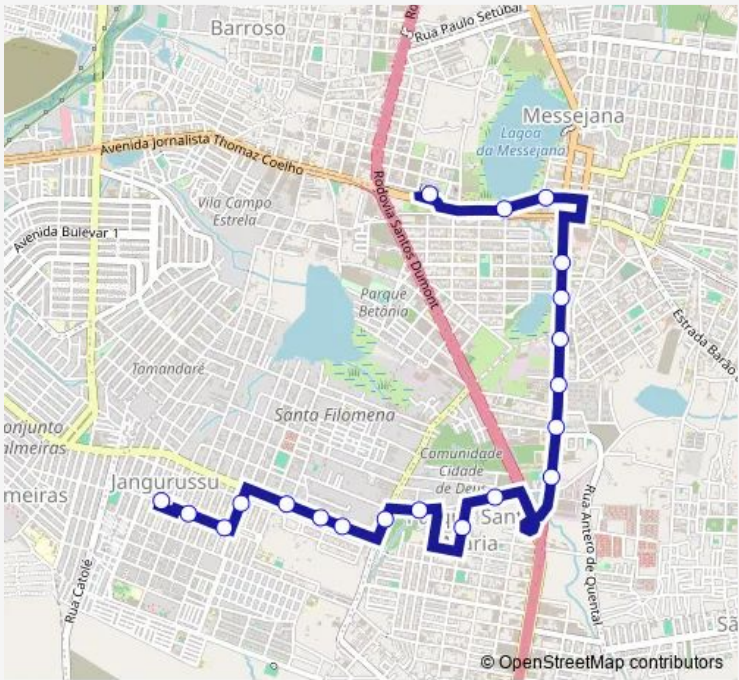

Bus 628-Sítio São João/Parque Santa Maria Sítio São João/Parque Santa Maria

[Go to website](#)

Direction
 RUA 5 CJ HAB ST SAO Joao, 10 — Praça Terminal Messejana, Sn
 20 stops
[Open route schedule](#)

- RUA 5 CJ HAB ST SAO Joao, 10
- RUA 42 CJ HAB ST S Joao, 485
- RUA Verde 42, 235
- Avenida C CJ HAB ST SAO Joao, 112
- RUA Valparaíso, 681
- RUA Valparaíso, 433
- Avenida Valparaíso, 249
- RUA Dionisio Leonel Alencar, 3794
- RUA Augusta Benevides, 1161
- RUA Maria Quintino, 153
- RUA Augusta Benevides, 866
- RUA PDE Pedro DE Alencar, 2221
- RUA PDE Pedro DE Alencar, 1841
- RUA PDE Pedro DE Alencar, 1720
- RUA PDE Pedro DE Alencar, 1303
- RUA PDE Pedro DE Alencar, 1091
- RUA PDE Pedro DE Alencar, 888
- RUA Manuel C Branco, 54
- Avenida TEN Jurandir DE Alencar, Sn
- Praça Terminal Messejana, Sn

Route schedule
 RUA 5 CJ HAB ST SAO Joao, 10 — Praça Terminal Messejana, Sn

Monday	04:32-23:27
Tuesday	04:32-23:27
Wednesday	04:32-23:27
Thursday	04:32-23:27
Friday	04:32-23:27
Saturday	04:30-23:40
Sunday	04:30-23:34

Route info
 Direction: RUA 5 CJ HAB ST SAO Joao, 10
 Stops: 20
 Trip Duration: 0 hour 25 min

■ 628-Sítio São João/Parque Santa Maria — Sítio São João/Parque Santa Maria **BusMaps**

Direction

Praça Terminal Messejana, Sn — RUA 5 CJ HAB ST SAO Joao, 10

Friday 04:54-24:00

Saturday 04:54-24:00

Sunday 04:53-23:52

Route info

Direction: Praça Terminal Messejana, Sn

Stops: 28

Trip Duration: 0 hour 30 min

RUA C, S/Nº