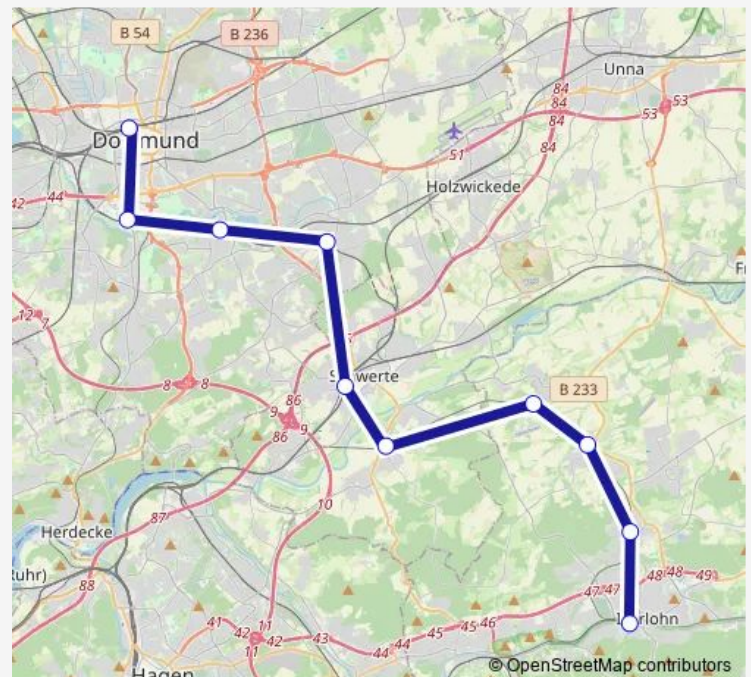

### Direction

Iserl., Stadtbahnhof — Dortmund Hbf

10 stops

[Open route schedule](#)

Iserl., Stadtbahnhof

Iserlohnenerheide Bf

Iserl., Kalthof Bf.

Iserl., Hennen Bf.

Ergste, Bahnhof

Schwerte, Bahnhof

Dortmund Aplerbeck Süd Bf

Dortmund Hörde Bf

Dortmund Signal-Iduna-Park

Dortmund Hbf

### Route schedule

Iserl., Stadtbahnhof — Dortmund Hbf

Monday —

Tuesday —

Wednesday —

Thursday —

Friday 23:50

Saturday 23:50

### Route info

Direction: Iserl., Stadtbahnhof

Stops: 10

Trip Duration: 0 hour 46 min

Rb53