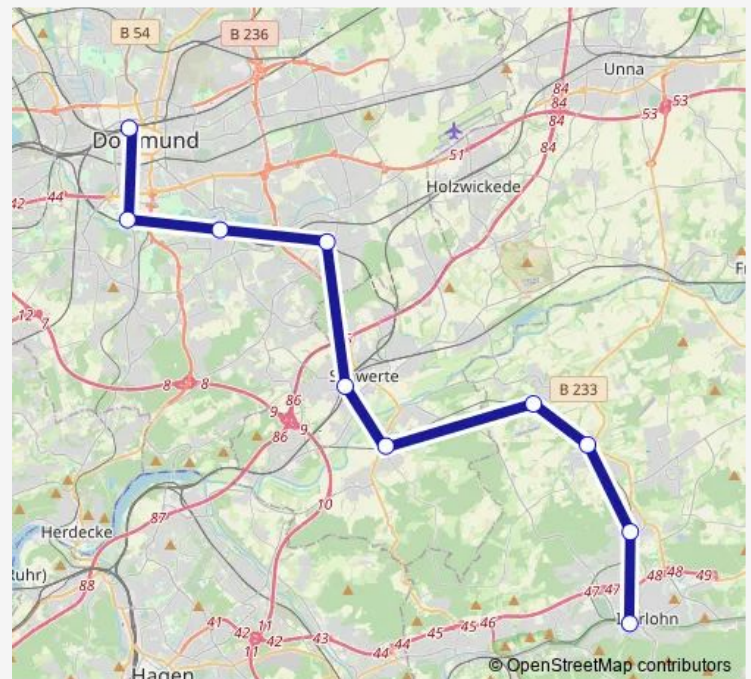

Rail RB53

[Go to website](#)

Direction

Iserl., Stadtbahnhof — Dortmund Hbf

10 stops

[Open route schedule](#)

Iserl., Stadtbahnhof

Iserlohnenerheide Bf

Iserl., Kalthof Bf.

Iserl., Hennen Bf.

Ergste, Bahnhof

Schwerte, Bahnhof

Dortmund Aplerbeck Süd Bf

Dortmund Hörde Bf

Dortmund Signal-Iduna-Park

Dortmund Hbf

Route schedule

Iserl., Stadtbahnhof — Dortmund Hbf

Monday	—
Tuesday	—
Wednesday	—
Thursday	—
Friday	23:50
Saturday	23:50
Sunday	—

Route info

Direction: Iserl., Stadtbahnhof

Stops: 10

Trip Duration: 0 hour 46 min

■ RB53

BusMaps

Direction

Dortmund Hbf — Iserl., Stadtbahnhof

10 stops

[Open route schedule](#)

Dortmund Hbf

Dortmund Signal-Iduna-Park