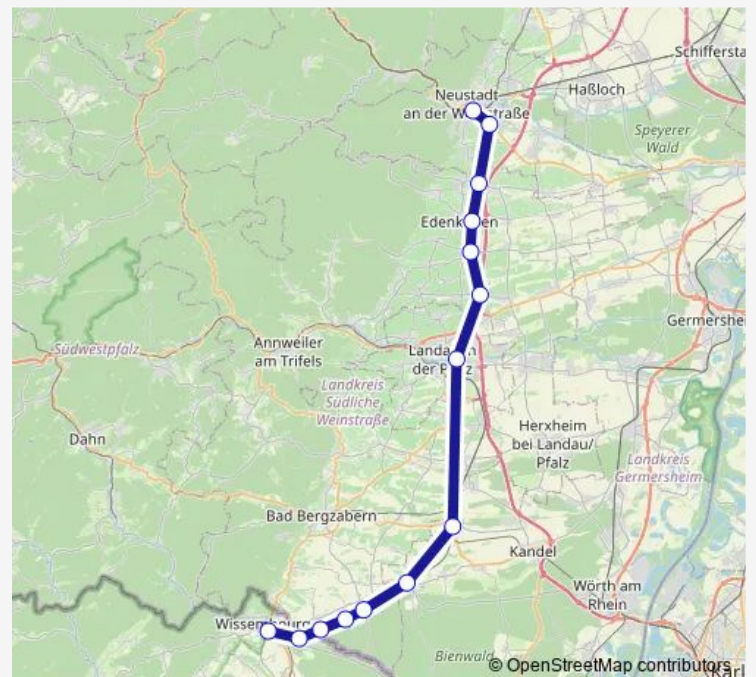

Edenkoben, Bahnhof

Maikammer-Kirrweiler, Bahnhof

Neustadt, Süd

Neustadt, Hauptbahnhof

Route schedule

Wissembourg, Bahnhof — Neustadt, Hauptbahnhof

Monday —

Tuesday —

Wednesday —

Thursday —

Friday —

Saturday —

Sunday 11:33-12:33

Route info

Direction: Wissembourg, Bahnhof

Stops: 14

Trip Duration: 0 hour 51 min

■ Rb53

Direction

Neustadt, Hauptbahnhof — Wissembourg, Bahnhof

14 stops

[Open route schedule](#)

Neustadt, Hauptbahnhof

Neustadt, Süd