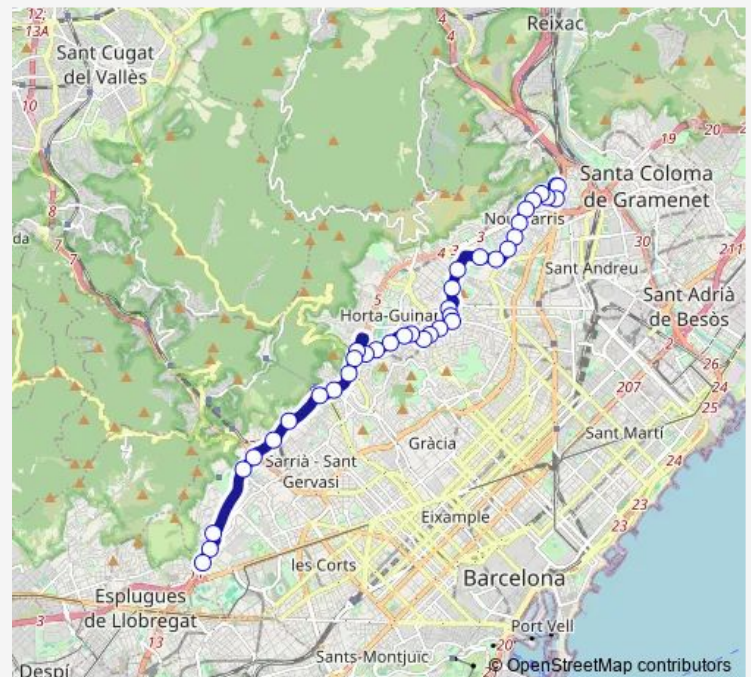

Fabra i Puig - Pg Urrutia

Parc Turó de la Peira

Tajo - Pl Santes Creus

Pg Maragall - Dante Alighieri

Llobregós - Pg Maragall

Llobregós - Torrent del Carmel

Llobregós - Ciències

Llobregós - Lluís Marià Vidal

Saturday 07:30-22:00

Sunday 07:30-22:00

Route info

Direction: Palamós - Sa Tuna

Stops: 37

Trip Duration: 1 hour 1 min

Josep Sanguenís - Dante Alighieri

Josep Sanguenís - Santa Gemma