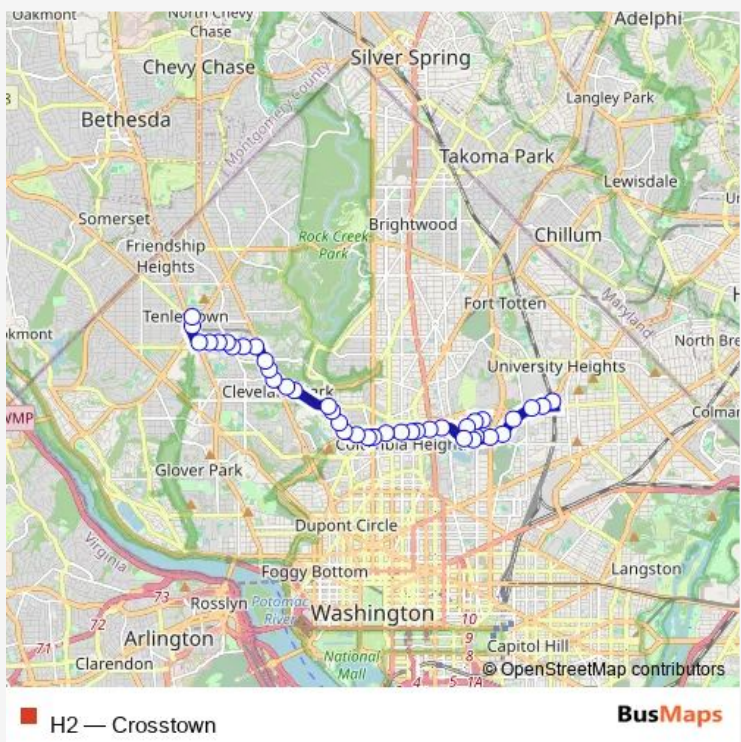

**Bus H2 Crosstown**

[Go to website](#)

**Direction**  
 Brookland-Cua+Bay B — Fort Dr Nw+Albemarle St Nw  
 39 stops  
[Open route schedule](#)

- Brookland-Cua+Bay B
- Monroe St Ne+7 St Ne
- Michigan Av Ne+Catholic Univ
- Michigan Av Ne+Irving St Ne
- Michigan Av Ne+Franklin St Ne
- Michigan Av Ne+N Capitol St Ne
- 1 St Nw+Michigan Av Nw
- Veterans Hospital Rdwy+Main Entr
- 1 St Nw+National Rehabilitation Hosp
- Washington Hospital Ctr+Outpatient
- Michigan Av Nw+1 St Nw
- Michigan Av Nw+Childrens Medical Ctr
- Columbia Rd Nw+Warder St Nw
- Columbia Rd Nw+Georgia Av Nw
- Columbia Rd Nw+Sherman Av Nw
- Columbia Rd Nw+11 St Nw
- Columbia Rd Nw+13 St Nw
- Columbia Rd Nw+14 St Nw
- Columbia Rd Nw+16 St Nw
- Harvard St Nw+Argonne Pl Nw
- Harvard St Nw+#1650

**Route schedule**  
 Brookland-Cua+Bay B — Fort Dr Nw+Albemarle St Nw

Monday	05:53-00:16 <sup>+1</sup>
Tuesday	05:53-00:16 <sup>+1</sup>
Wednesday	05:53-00:16 <sup>+1</sup>
Thursday	05:53-00:16 <sup>+1</sup>
Friday	05:53-00:16 <sup>+1</sup>
Saturday	05:55-23:36
Sunday	05:56-22:56

**Route info**  
 Direction: Brookland-Cua+Bay B  
 Stops: 39  
 Trip Duration: 0 hour 43 min

Harvard St Nw+Adams Mill Rd Nw

Adams Mill Rd Nw+Irving St Nw

Adams Mill Rd Nw+Walbridge Pl Nw

Adams Mill Rd Nw+Klinge Rd Nw

## Route info

Direction: Fort Dr Nw+Albemarle St Nw

Stops: 40

Trip Duration: 0 hour 44 min

Irving St Nw+Warder St Nw

Irving St Nw+Park Pl Nw

Michigan Av Nw+Childrens Medical Ctr

1 St Nw+Michigan Av Nw