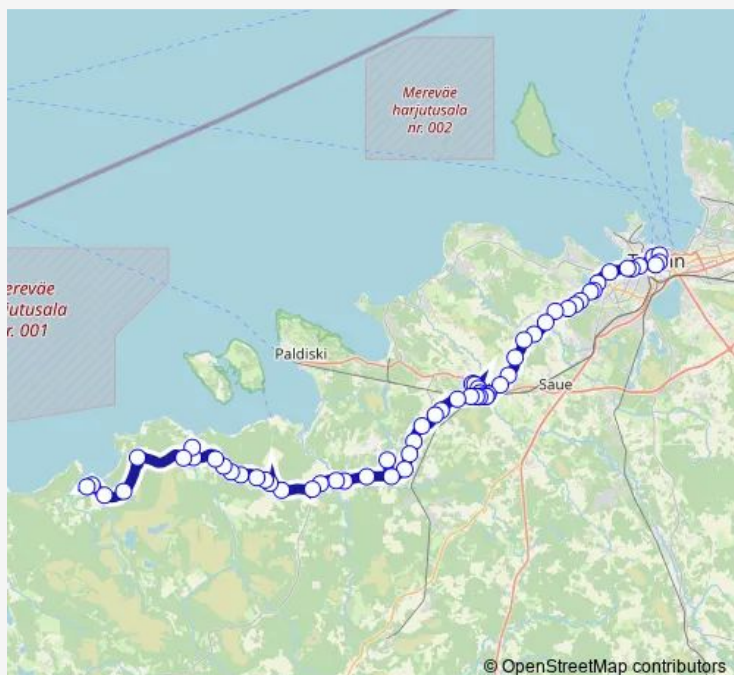

Järvekalda

Paemurru

Uuemäe

Bioloogia

Harku

Hüüru

Pühaküla

Vääna-Posti

Route info

Direction: Balti jaam 2 (train station)

Stops: 66

Trip Duration: 2 hour 4 min

146 — Tallinn - Harku - Keila - Ämari - Padise - Harju-Risti - Nõva

Luha

Keila kirik

Kultuurikeskuse