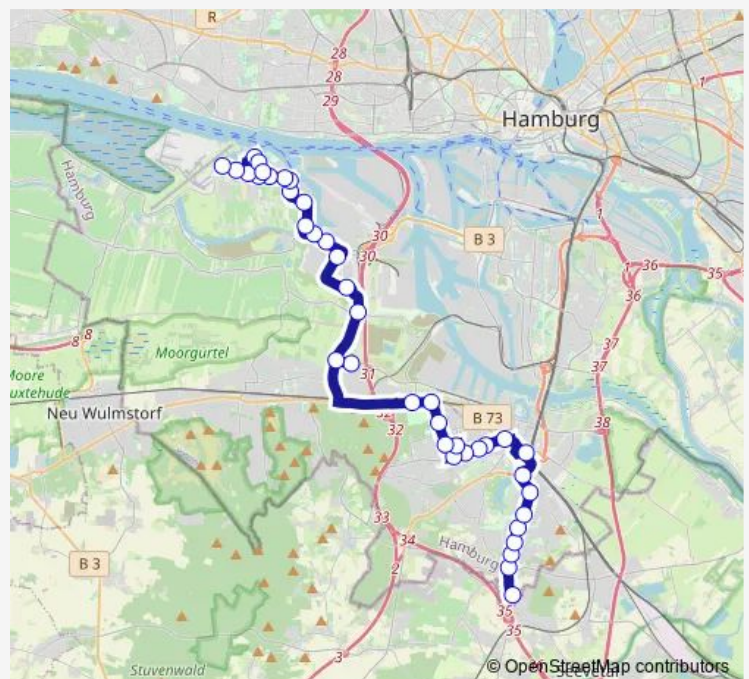

Dradenauer Deichweg

Hafenbahnhof Alte Süderelbe

Moorburger Kreuzung

Georg-Heyken-Straße

Heykenstieg

Eißendorfer Pferdeweg (Nord)

Am Fuchsberg

AK Harburg

## Route schedule

Rüschpark (Fähre) — Rüstweg

Monday

—

Tuesday

—

Wednesday

—

## Route info

Direction: Rüschpark (Fähre)

Stops: 37

Trip Duration: 0 hour 52 min

Lübbersweg

Mehringweg

Dempwolfstraße

Eißendorfer Straße (TU Hamburg)

S Harburg Rathaus

Harburger Ring

Moorstraße

Bf. Harburg

Reeseberg

Winsener Straße (Nord)

Freudenthalweg

Am Frankenberg