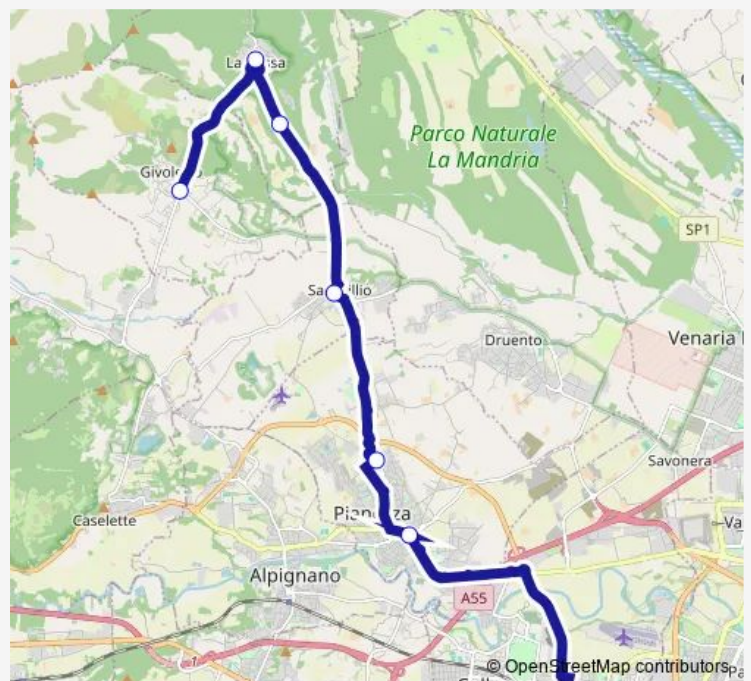

LA CASSA - PIAZZA GALETTO

GIVOLETTO

GIVOLETTO - ZONA INDUSTRIALE

SAN GILLIO - PIAZZA BOVETTI

DRUENTO - SCUOLE MEDIE

**Route schedule**

FIANO - SCUOLE - VIA CASTELLO — DRUENTO - SCUOLE MEDIE

Monday 07:25-13:35

Tuesday 07:25-13:35

Wednesday 07:25-13:35

Thursday 07:25-13:35

Friday 07:25-13:35

Saturday —

Sunday —

**Route info**

Direction: FIANO - SCUOLE - VIA CASTELLO

Stops: 6

Trip Duration: 0 hour 38 min

146 — LA Cassa - Givoletto - SAN Gillio - Pianezza

### Direction

PIANEZZA - GRAMSCI - VIA PIAVE — RIVOLI - CASTELLO - CAPOLINEA

3 stops

[Open route schedule](#)

PIANEZZA - GRAMSCI - VIA PIAVE

ALPIGNANO - STAZIONE FERROVIARIA - PIAZZA ROBOTTI

RIVOLI - CASTELLO - CAPOLINEA