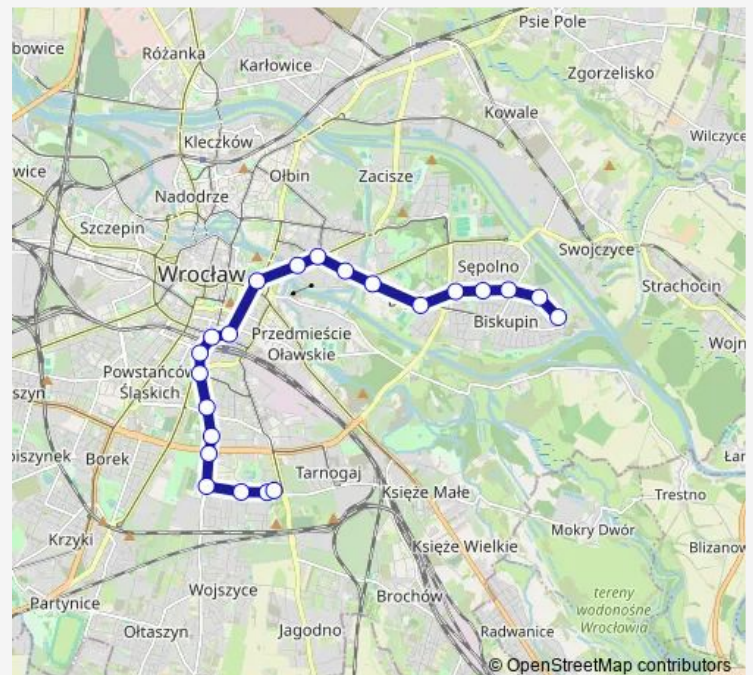

ROD Bajki

Działkowa

Gaj

Świeradowska

GAJ - pętla

Route schedule

PL. Grunwaldzki — GAJ - pętla

Monday 04:34-05:06

Tuesday 04:36-04:51

Wednesday 04:36-04:51

Thursday 04:36-04:51

Friday 04:36-04:51

Saturday 04:24-04:54

Sunday 04:24-04:54

Route info

Direction: PL. Grunwaldzki

Stops: 15

Trip Duration: 0 hour 22 min

146

BusMaps

Direction

Bartoszewice — GAJ - pętla

22 stops

[Open route schedule](#)