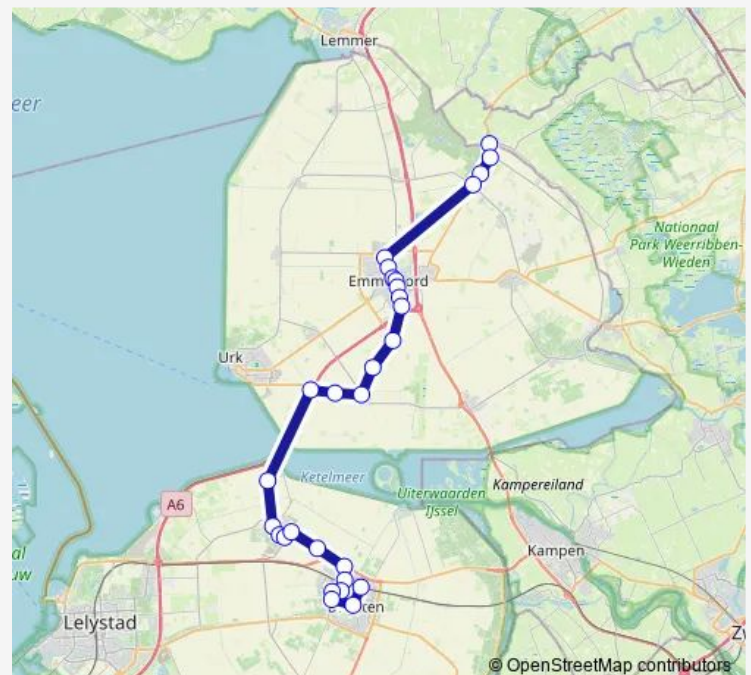

Nagele, Johannes Postweg

Nagele, Nagele

Nagele, Professor Brandsmaweg

Nagele, Domineesweg

Swifterbant, Visvijverweg

Swifterbant, De Lange Streek

Swifterbant, Bloemenwijk

Swifterbant, Industrieweg

### Route schedule

Kuinre, Burchtstraat — Dronten, Station

Monday 05:56-18:22

Tuesday 05:56-18:22

Wednesday 05:56-18:22

Thursday 05:56-18:22

Friday 05:56-18:22

Saturday —

### Route info

Direction: Kuinre, Burchtstraat

Stops: 29

Trip Duration: 1 hour 6 min

146 — Kuinre - Dronten

Swifterbant, Elandweg

Dronten, Rendierweg

Dronten, Het Spaarne

## Route info

Direction: Dronten, Station

Stops: 20

Trip Duration: 0 hour 42 min