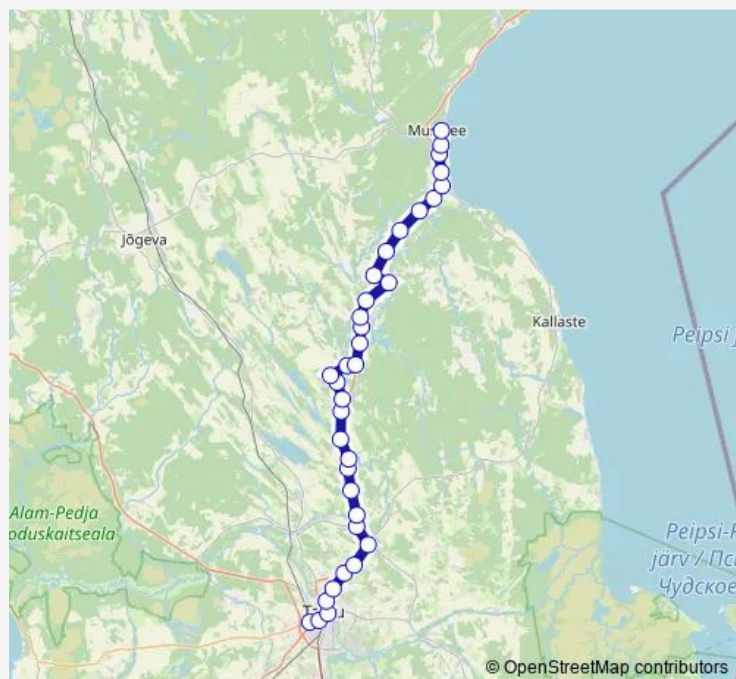

Saturday 15:40

Sunday 15:40

Route info

Direction: Maarjamõisa haigla

Stops: 35

Trip Duration: 1 hour 33 min

Saare

Vanasaare

Aovere

Härma

Sopaku

Mõisavärava

Orava

Atlantis

Tartu bussijaam

Pauluse