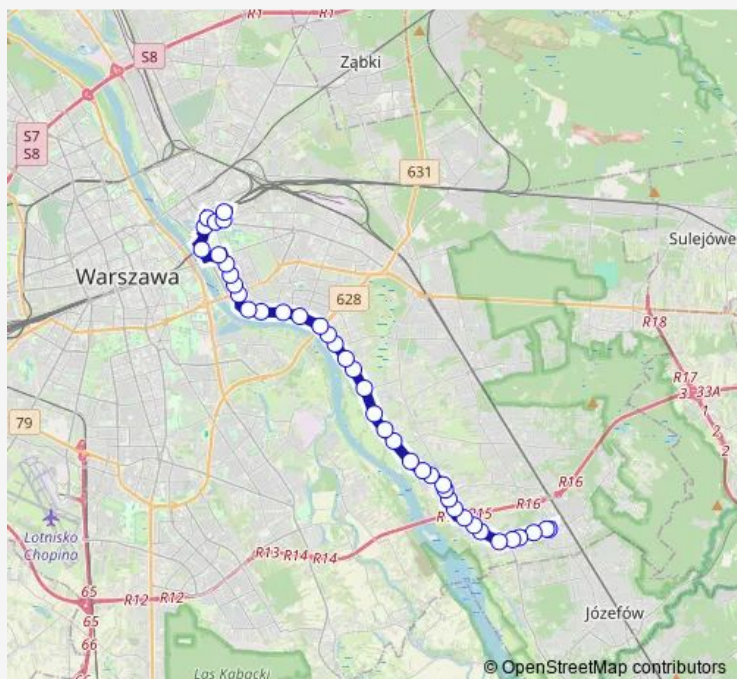

Arabska 01

Algierska 01

Fieldorfa 01

Most Siekierkowski 01

Narodowa 01

Kadetów 01

Wojławicka 01

Kanał Nowe Ujście 01

Bronowska 01

Route schedule

Dw. Wschodni (Lubelska) 01 — Falenica 03

Monday 17:35-23:46

Tuesday 17:35-23:46

Wednesday 17:35-23:46

Thursday 17:35-23:46

Friday 17:35-23:46

Saturday 23:16-23:46

Sunday 23:16-23:46

Route info

Direction: Dw. Wschodni (Lubelska) 01

Stops: 40

Trip Duration: 0 hour 48 min

Jeziorowa 01

Peonii 01

Skalnicowa 01

Cyklamenów 01

Romantyczna 01

Rychnowska 01

Strzygłowska 01

Przewodowa 01

Sitowie 01

Ogórkowa 01