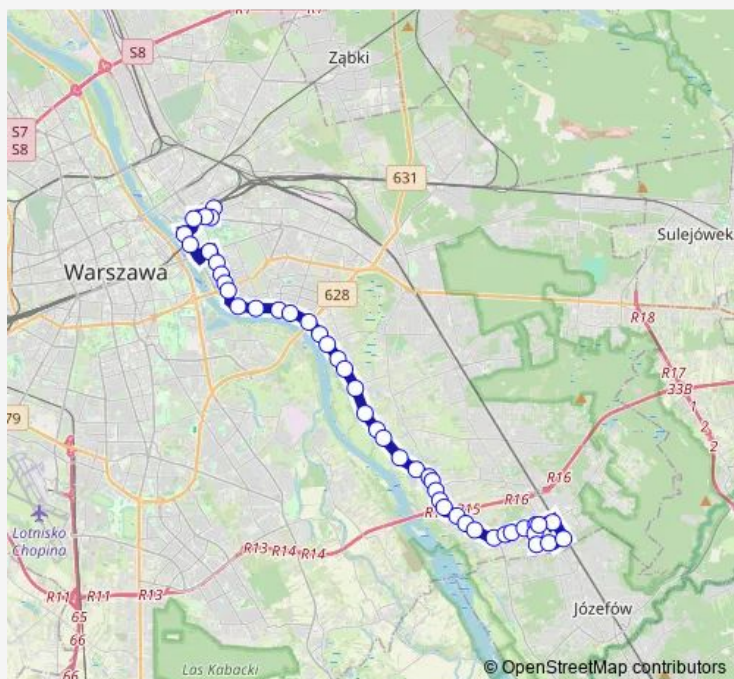

Wojławicka

Kanał Nowe Ujście

Bronowska

Route schedule

Dw. Wschodni (Lubelska) — Falenica

Monday 04:33-22:45

Tuesday 04:33-22:45

Wednesday 04:33-22:45

Thursday 04:33-22:45

Friday 04:33-22:45

Saturday 04:33-22:45

Sunday 04:33-22:45

Route info

Direction: Dw. Wschodni (Lubelska)

Stops: 46

Trip Duration: 0 hour 57 min

146 — Dw. Wschodni (Lubelska) – Falenica

Jeziorowa

Peonii

Skalnicowa

Cyklamenów

Romantyczna

Rychnowska

Strzygłowska