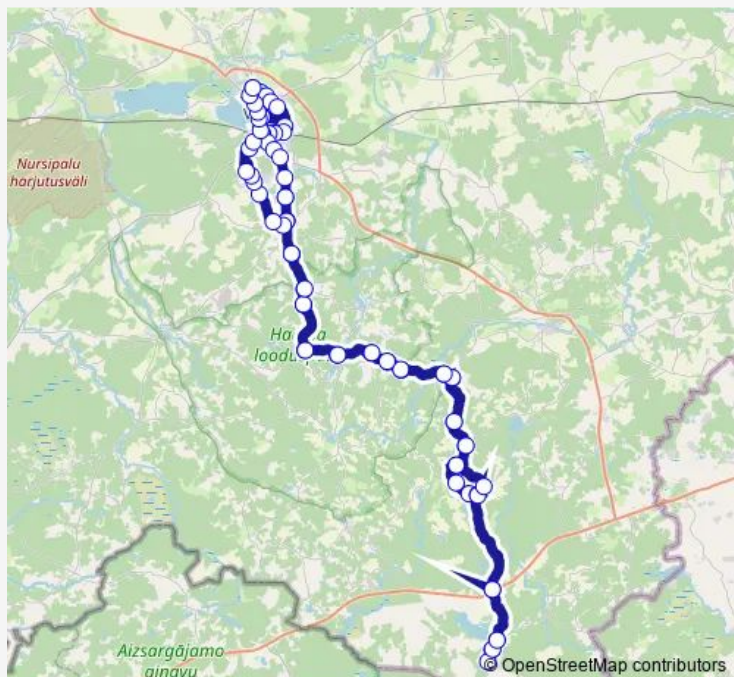

Risttee

Route schedule

Võru bussijaam — Võru bussijaam

Monday	07:15
Tuesday	07:15
Wednesday	07:15
Thursday	07:15
Friday	07:15
Saturday	07:15
Sunday	—

Route info

Direction: Võru bussijaam

Stops: 74

Trip Duration: 2 hour 15 min