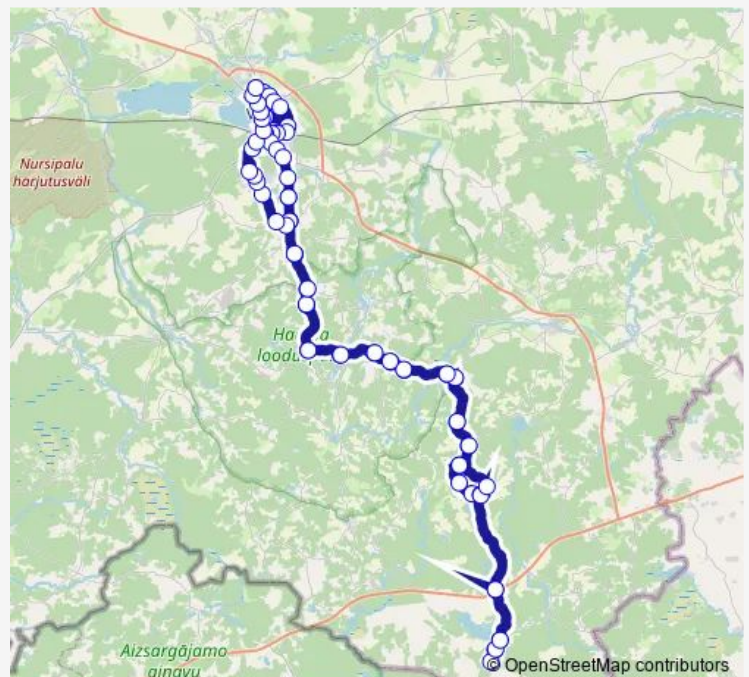

Risttee

Route schedule

Võru bussijaam — Võru bussijaam

Monday	07:15
Tuesday	07:15
Wednesday	07:15
Thursday	07:15
Friday	07:15
Saturday	07:15
Sunday	—

Route info

Direction: Võru bussijaam

Stops: 74

Trip Duration: 2 hour 15 min

146 — Võru - Haanja - Misso - Haanja - Võru

Simula

Haanja

Vaskna

Ihatsi

Holdi

Leoski

Petruse