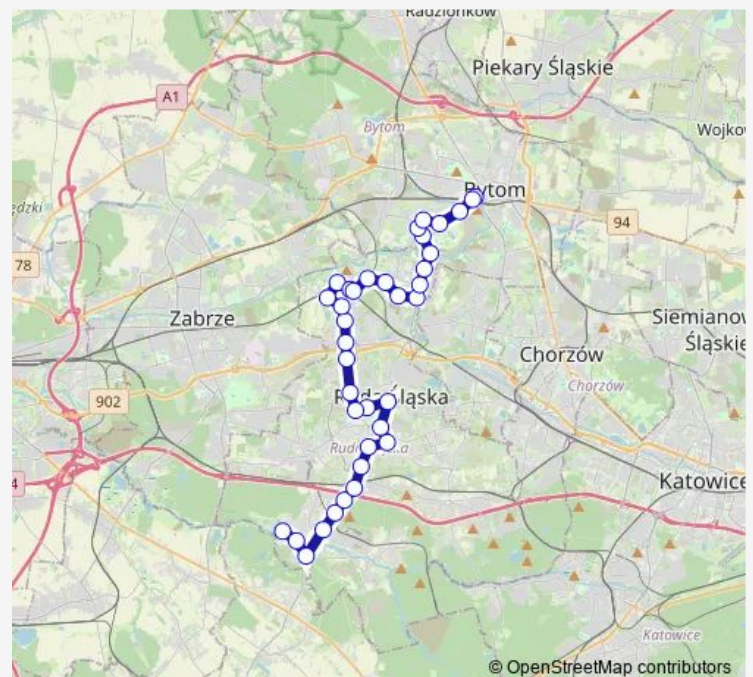

Ruda Szkoła

**Route schedule**

Halemba Pętla — Bytom Dworzec

Monday 02:43-23:13

Tuesday 02:43-23:13

Wednesday 02:43-23:13

Thursday 02:43-23:13

Friday 02:43-23:13

Saturday 02:43-23:13

Sunday 02:43-23:13

**Route info**

Direction: Halemba Pętla

Stops: 37

Trip Duration: 1 hour 5 min

■ 146

**BusMaps**

Ruda Park Koziola

Ruda Matejki

Orzegów Most

Orzegów Orzegowska

Godula Osiedle

Godula Plac Niepodległości

Godula Inkubator

Godula Osiedle Paryż