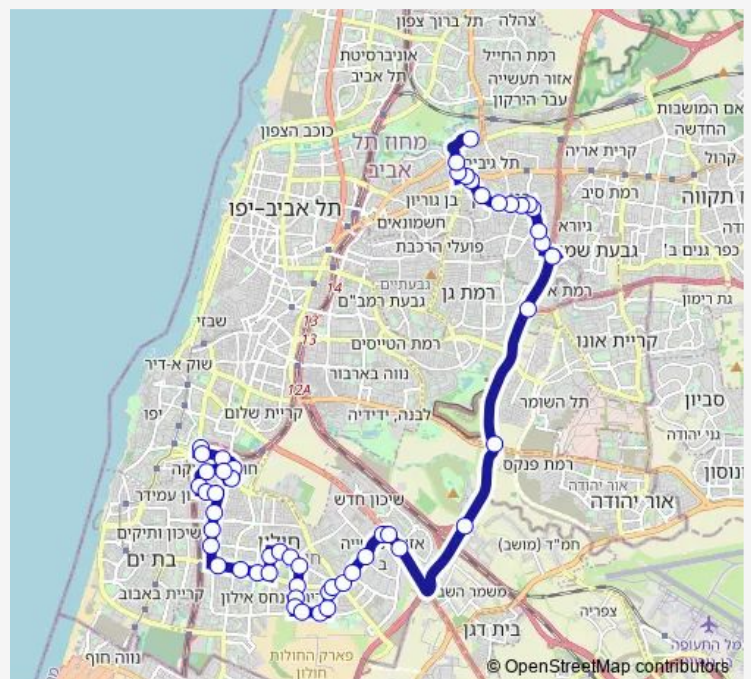

ההסתדרות/גאולים

דוד אלעזר/ההסתדרות

Route schedule

תחנה תפעולית מסוף וולפסון — קניון איילון

Monday	05:30-21:55
Tuesday	05:30-21:55
Wednesday	05:30-21:55
Thursday	05:30-21:55
Friday	06:25-13:25
Saturday	19:30-23:45
Sunday	05:30-21:55

Route info

Direction: תחנה תפעולית מסוף וולפסון

Stops: 52

Trip Duration: 1 hour 2 min

146 — תחנה תפעולית מסוף וולפסון-חולון->-קניון איילון-בני ברק-ב1 BusMaps

דוד אלעזר/גולדה מאיר

דוד אלעזר/קרן היסוד

דוד אלעזר/בגין