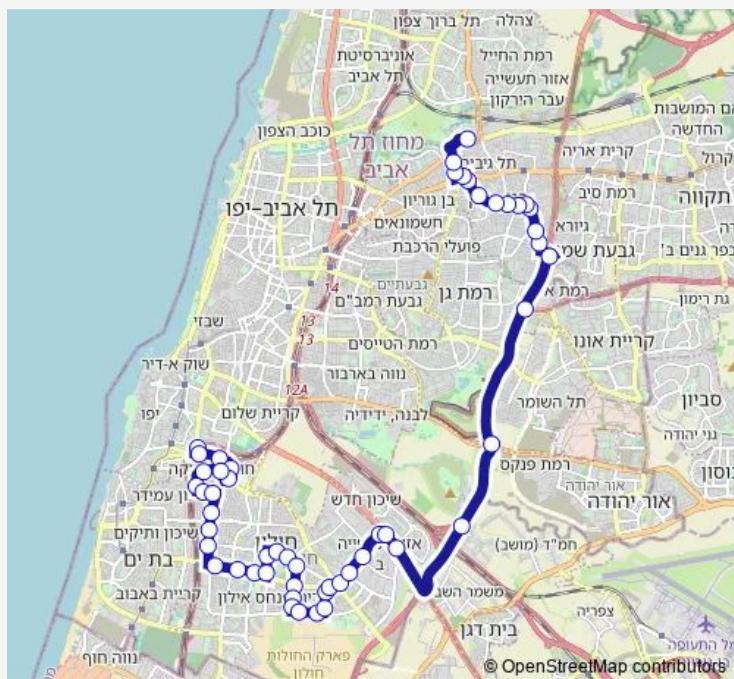

### Route schedule

תחנה תפעולית מסוף וולפסון — קניון איילון

Monday 05:30-21:55

Tuesday 05:30-21:55

Wednesday 05:30-21:55

Thursday 05:30-21:55

Friday 06:25-13:25

Saturday 19:30-23:45

### Route info

Direction: תחנה תפעולית מסוף וולפסון

Stops: 52

Trip Duration: 1 hour 2 min

146 — תחנה תפעולית מסוף וולפסון-חולון->-קניון איילון-בני ברק-ב1

דוד אלעזר/גולדה מאיר

דוד אלעזר/קרן היסוד

דוד אלעזר/בגין