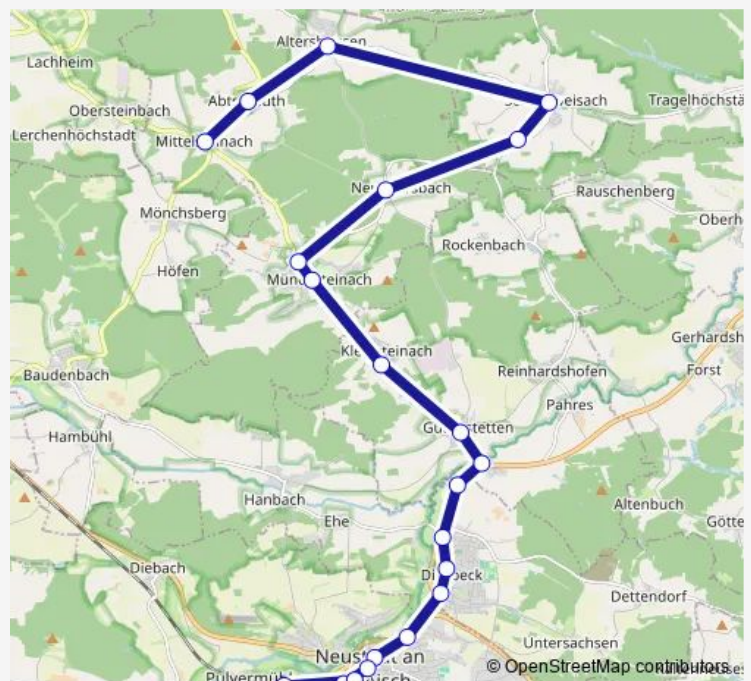

Gutenstetten Am Bahnhof

Gutenstetten Mitte

Kleinsteinach

Münchsteinach Ortsmitte

Münchsteinach Abzw. Neuebersb.

Neuebersbach

Schornewisach Aussiedlerhof

Schornewisach Brunnen

Saturday —

Sunday —

Route info

Direction: Neustadt (A) F. A. Gymn.

Stops: 23

Trip Duration: 0 hour 46 min

Abtsgreuth

Mittelsteinach b.Münchsteinach

Direction

Mittelsteinach b.Münchsteinach — Neustadt (A) F. A. Gymn.

23 stops

[Open route schedule](#)

Mittelsteinach b.Münchsteinach

Abtsgreuth

Altershausen

Schornweisach Brunnen