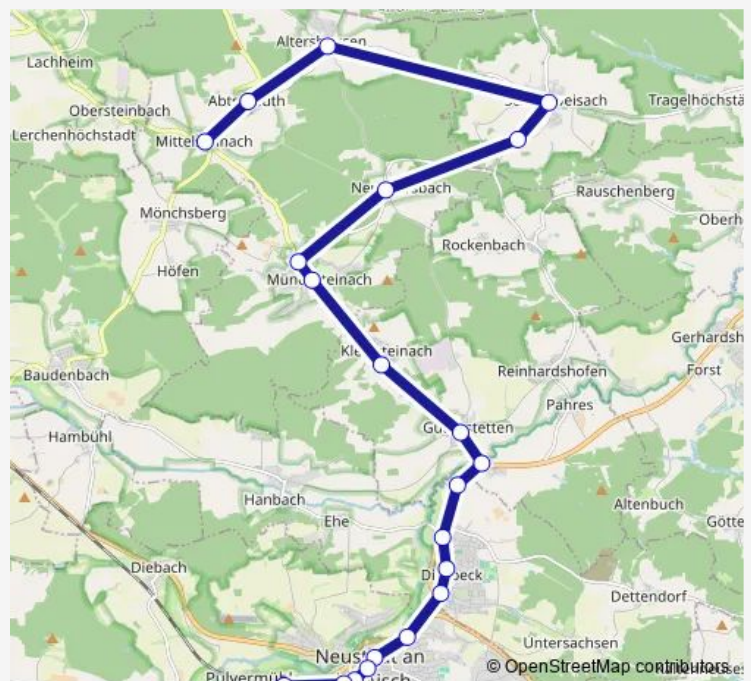

### Route info

Direction: Neustadt (A) F. A. Gymn.

Stops: 23

Trip Duration: 0 hour 46 min

Abtsgreuth

Mittelsteinach b.Münchsteinach