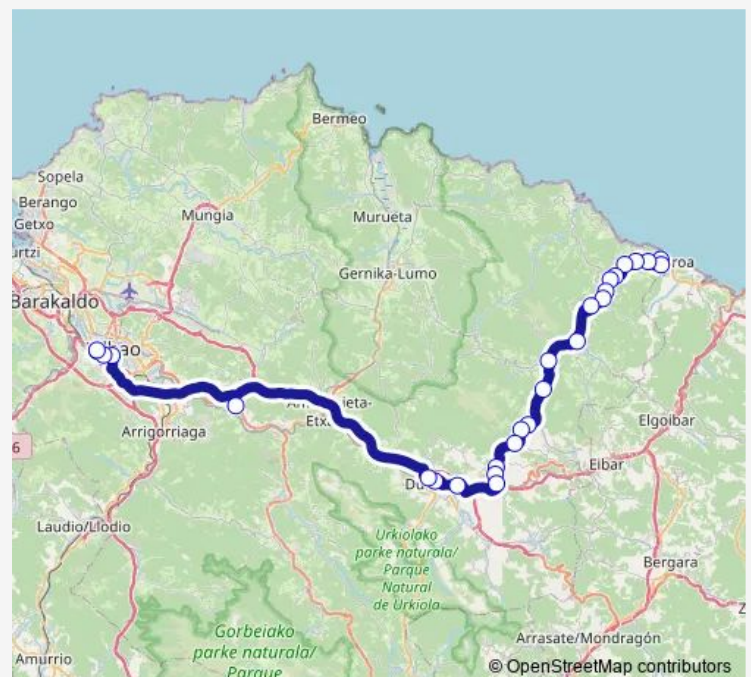

Iturritza (2871)

Zubibitarte (2712)

Madalena Plaza (2621)

Route schedule

Itxasaurre (Portua/Puerto) (3432) — Bilbao Intermodal (2877)

Monday 06:05-20:05

Tuesday 06:05-20:05

Wednesday 06:05-20:05

Thursday 06:05-20:05

Friday 06:05-20:05

Saturday 06:05-20:05

Sunday 07:05-20:05

Route info

Direction: Itxasaurre (Portua/Puerto) (3432)

Stops: 26

Trip Duration: 1 hour 38 min

A3915 — Bilbao-Durango-Ondarroa (Autopista)

Maspe 4 (2622)

Ospitalea/Hospital (1922)

Zabalburu (Autonomía 4) (305)

LA Casilla (Autonomia 50) (307)

Bilbao Intermodal (2877)

Direction

Bilbao Intermodal (2877) — Itxasaurre (Portua/Puerto) (3432)

26 stops

[Open route schedule](#)

Bilbao Intermodal (2877)

LA Casilla (Autonomía 45) (356)

Zabalburu (Juan DE Garay) (4121)

Ospitalea/Hospital (1833)

Maspe 1 (2702)

Madalena Plaza (2703)