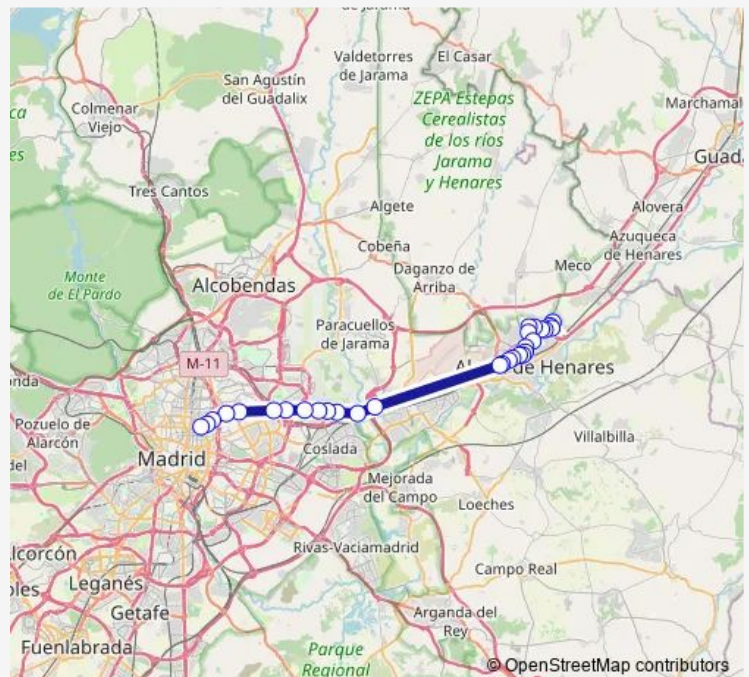

Madrid - Edificio Huarte

Madrid (Puente De La Cea)

Madrid-Parque De Las Avenidas

Hotel Puerta de America

Madrid (Intercam Av.America)

Route schedule

Alcala Universidad — Madrid (Intercam Av.America)

Monday 12:10-19:10

Tuesday 12:10-19:10

Wednesday 12:10-19:10

Thursday 12:10-19:10

Friday 12:10-18:40

Saturday —

Sunday —

Route info

Direction: Alcala Universidad

Stops: 9

Trip Duration: 0 hour 30 min

Direction

Alcala Universidad — Madrid (Intercam Av.America)

30 stops

[Open route schedule](#)

Alcala Universidad

Alcala - Hospital-Urgencias

Sunday 06:00-21:20

Route info

Direction: Alcala Universidad

Stops: 30

Trip Duration: 0 hour 50 min

Madrid - Edificio Huarte

Madrid (Puente De La Cea)

Madrid-Parque De Las Avenidas