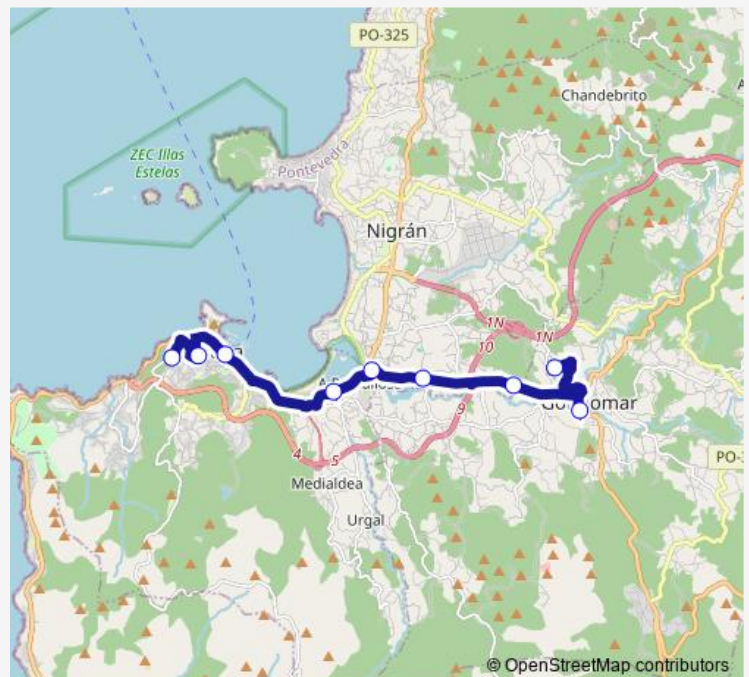

Bus Xg883078 IES 1° de Marzo-Fontenla (Vilaza)

[Go to website](#)

Direction

IES 1° DE Marzo — Fontenla (Vilaza)

9 stops

[Open route schedule](#)

IES 1° DE Marzo

Baiona

Baiona (Porto)

Sabarís

Ramalloa (Ponte)

Centro Saúde VAL Miñor (X)

Mañufe (Instituto)

Gondomar Ea

Fontenla (Vilaza)

Route schedule

IES 1° DE Marzo — Fontenla (Vilaza)

Monday 18:00

Tuesday —

Wednesday —

Thursday —

Friday —

Saturday —

Sunday —

Route info

Direction: IES 1° DE Marzo

Stops: 9

Trip Duration: 0 hour 24 min

■ Xg883078 — IES 1° de Marzo-Fontenla (Vilaza)

Xg883078 Bus time schedules and route maps are available in an offline PDF at busmaps.com. Use the busmaps.com website to see live bus times, train schedule or subway schedule, and step-by-step directions for all public transit in Baiona