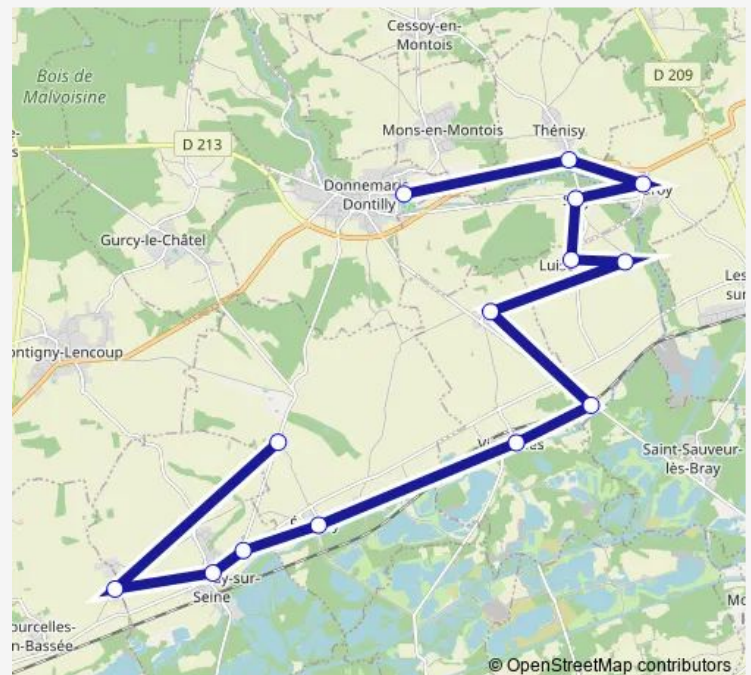

Direction

Ravin de Rumini — Collège du Montois

3 stops

[Open route schedule](#)

Ravin de Rumini

Eglise

Collège du Montois

Route schedule

Ravin de Rumini — Collège du Montois

Monday	08:15
Tuesday	08:15
Wednesday	08:15
Thursday	08:15
Friday	—
Saturday	—
Sunday	—

Route info

Direction: Ravin de Rumini

Stops: 3

Trip Duration: 0 hour 21 min

Direction

Leudon — Collège du Montois

9 stops

[Open route schedule](#)

Leudon

Eglise

Rue des Roses

Maigneux

Bescherelles

Avenue de Champabon

Haussonville

Gendarmerie

Collège du Montois

Route schedule

Leudon — Collège du Montois

Monday 07:55

Tuesday 07:55