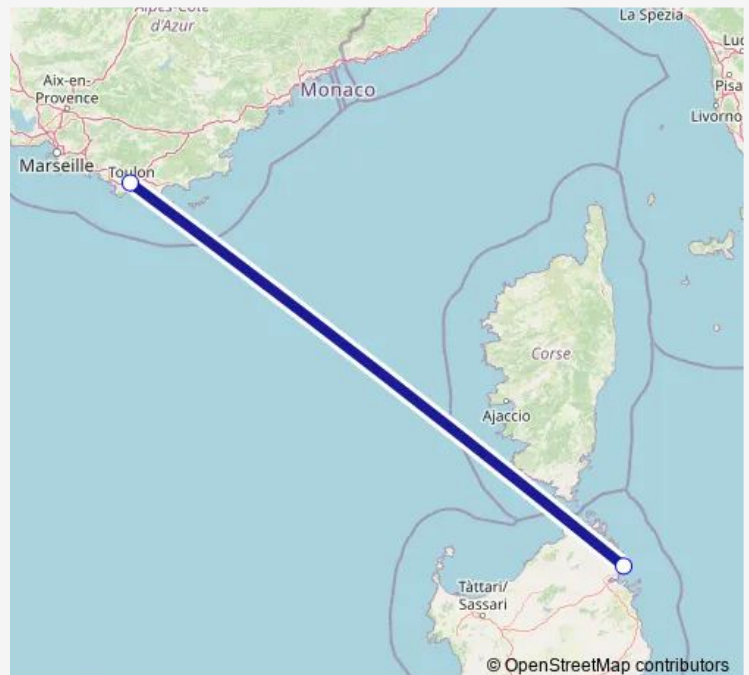

# Ferry Itgai-FrtIn Golfo Aranci - Tolone

[Go to website](#)**Direction**

Porto di Golfo Aranci — Porto di Tolone

2 stops

[Open route schedule](#)

Porto di Golfo Aranci

Porto di Tolone

**Route schedule**

Porto di Golfo Aranci — Porto di Tolone

Monday	—
Tuesday	—
Wednesday	—
Thursday	—
Friday	10:30
Saturday	—
Sunday	—

**Route info**

Direction: Porto di Golfo Aranci

Stops: 2

Trip Duration: 21 hour 30 min

■ Itgai-FrtIn — Golfo Aranci - Tolone