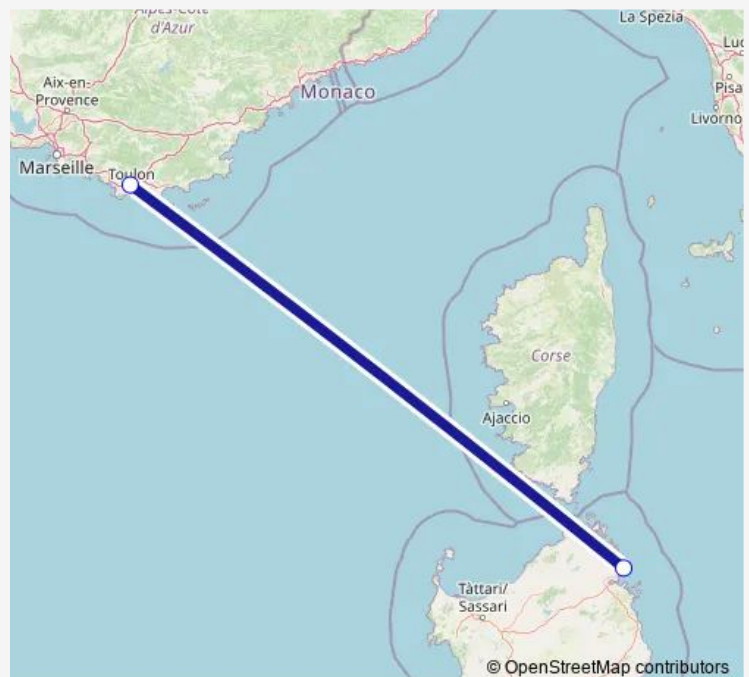

Ferry ITGAI-FRTLN Golfo Aranci - Tolone

[Go to website](#)**Direction**

Porto di Golfo Aranci — Porto di Tolone

2 stops

[Open route schedule](#)

Porto di Golfo Aranci

Porto di Tolone

Route schedule

Porto di Golfo Aranci — Porto di Tolone

Monday	—
Tuesday	—
Wednesday	—
Thursday	—
Friday	10:30
Saturday	—
Sunday	—

Route info

Direction: Porto di Golfo Aranci

Stops: 2

Trip Duration: 21 hour 30 min

■ ITGAI-FRTLN — Golfo Aranci - Tolone