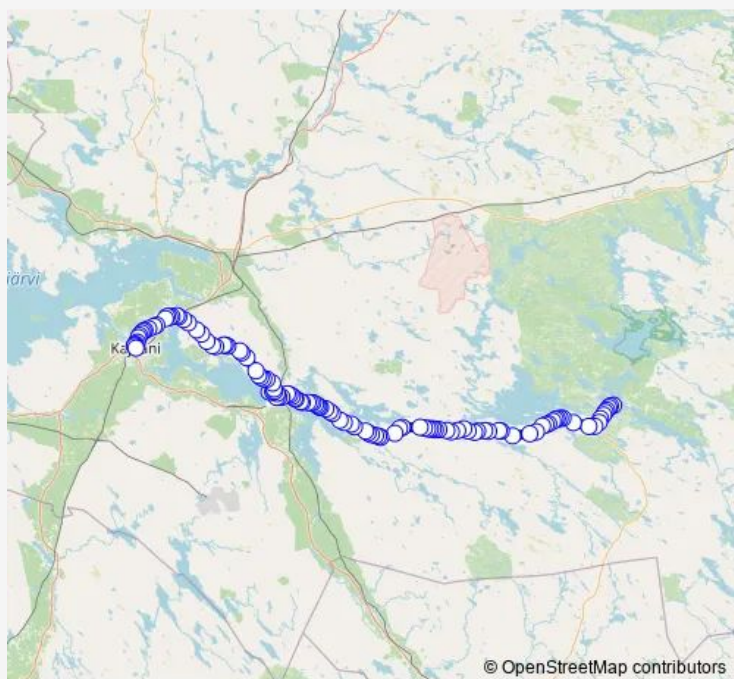

Bus Kuhmo - Sotkamo - Kajaani

[Go to website](#)

Direction

Kuhmo linja-autoasema — Kainuun Keskussairaala E

109 stops

[Open route schedule](#)

Kuhmo linja-autoasema

Markkulankuja E

Tuupalan koulu L

Pajakkasuo L

Kantola L

Metsokujan th L

Koppelonkujan th P

Akonlahti L

Kotirinne L

Hetesuo L

Tiirin th P

Mustajärven th L

Kaskelan th P

Siikalahti L

Peltola L

Merja th L

Petäjälähti L

Välitalon th P

Varjola P

Hietaperä L

Vieksinjoen th L

Route schedule

Kuhmo linja-autoasema — Kainuun Keskussairaala E

Monday 07:05

Tuesday 07:05

Wednesday 07:05

Thursday 07:05

Friday 07:05

Saturday —

Sunday —

Route info

Direction: Kuhmo linja-autoasema

Stops: 109

Trip Duration: 2 hour 3 min

© OpenStreetMap contributors

■ Kuhmo - Sotkamo - Kajaani

BusMaps