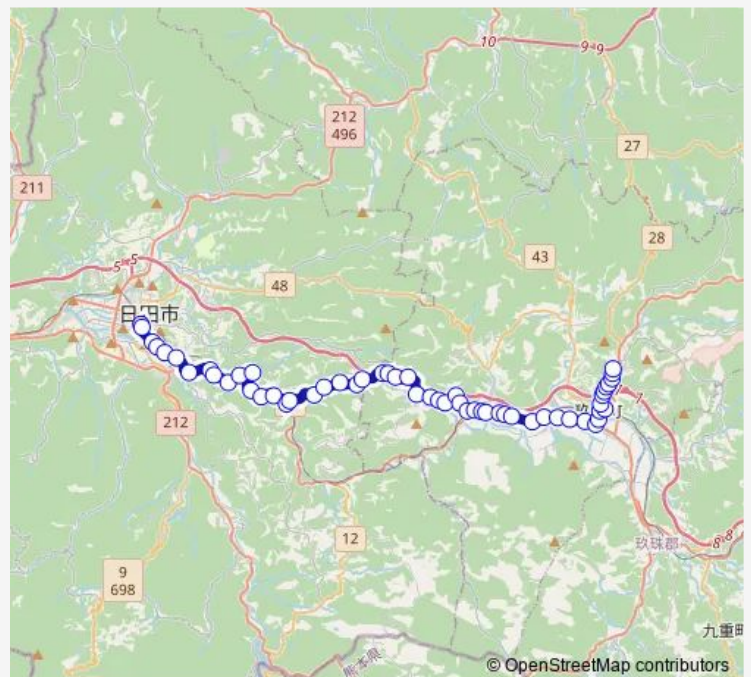

北平

Route schedule

日田バスターミナル — 森町

Monday 09:37-17:01

Tuesday 09:37-17:01

Wednesday 09:37-17:01

Thursday 09:37-17:01

Friday 09:37-17:01

Saturday 07:18-17:01

Sunday 07:18-17:01

Route info

Direction: 日田バスターミナル

Stops: 56

Trip Duration: 0 hour 59 min

■ 森町線

石畳