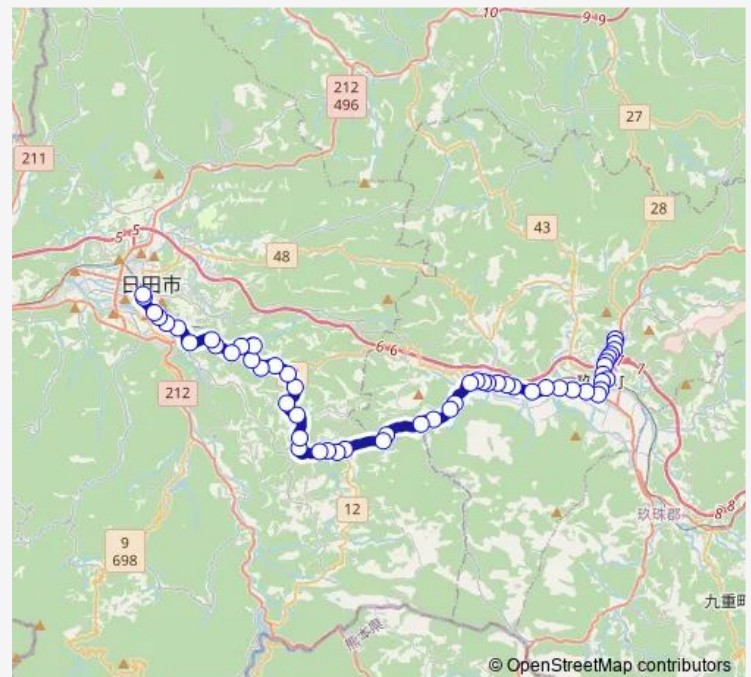

上の釣

山の釣

神の釣

Route schedule

日田バスターミナル — 森町

Monday —

Tuesday —

Wednesday —

Thursday —

Friday —

Saturday 14:14

Sunday 14:14

Route info

Direction: 日田バスターミナル

Stops: 55

Trip Duration: 1 hour 0 min

■ 森町線

BusMaps

天瀬振興局前

天瀬駅前

天瀬温泉

古園入口

赤岩

湯の釣

Saturday —

Sunday —

Route info

Direction: 日田バスターミナル

Stops: 56

Trip Duration: 1 hour 4 min

赤岩

湯の釣