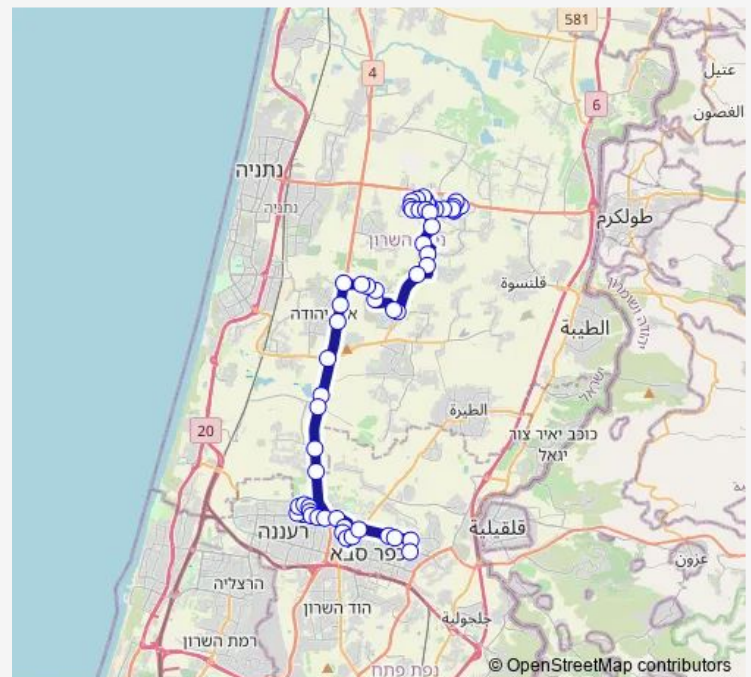

כביש 562/שדרות בגין

כביש 5613/כביש 562

שדרות יצחק רבין/שושנת העמקים

Route schedule

מסוף שרונה — התע'ש/יד חרוצים

Monday 05:45-15:50

Tuesday 05:45-15:50

Wednesday 05:45-15:50

Thursday 05:45-15:50

Friday —

Saturday —

Sunday 05:45-15:50

Route info

Direction: מסוף שרונה

Stops: 59

Trip Duration: 1 hour 1 min

שדרות יצחק רבין/שושן צחור

כביש 562/דרך לב השרון

שדרות הדקלים/562

שד. הדקלים/הורדים

שד. יצחק בן צבי/הנרייטה סולד

מועצה

הרצל/מורדי הגטאות

הרצל/האירוסים

צומת הדסים

כביש 4/תל צור

צומת אבן יהודה

מחלף דרוור לדרום

בית סוהר השרון/הדרים

מחלף הדרים

צומת בני ציון

מחלף בצרה