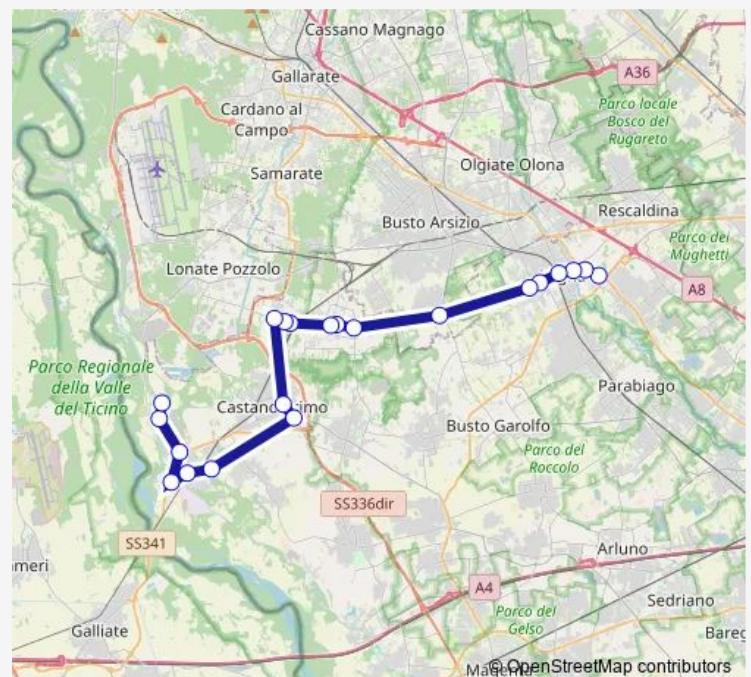

Magnago, Via General Cantore,9

Magnago, Via Cadorna, 14

Bienate, Via A.Diaz, 25

Busto Arsizio, Fraz.Borsano Via Toscana, 94

Route schedule

Inveruno, Via Lombardia fr Civ.7 Ipsia — Busto Arsizio, Fraz.Borsano Via Toscana, 94

Monday 14:35

Tuesday 14:35

Wednesday 14:35

Thursday 14:35

Friday 14:35

Saturday —

Sunday —

Route info

Direction: Inveruno, Via Lombardia fr Civ.7 Ipsia

Stops: 17

Trip Duration: 0 hour 42 min

636 — Nosate/Castano P./Vanzaghello/Legnano

Direction

Legnano, C.so Sempione Ospedale Vecchio — Nosate, Capolinea autobus

21 stops

[Open route schedule](#)

Legnano, C.so Sempione Ospedale Vecchio

Legnano, C.so Sempione Loc.Madonnina

Legnano, Largo Tosi (lato portici)

Legnano, Piazza Monumento FS ang.Xxix Maggio

Legnano, Via Venegoni, civ.118