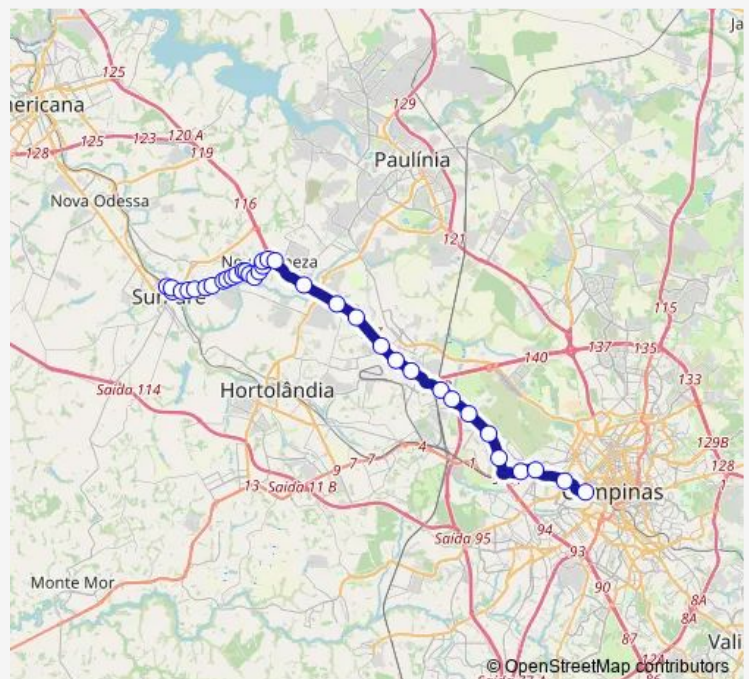

SPM-330 D Rodovia Anhanguera km 1098 norte - Jardim Sao Geronimo (Nova Veneza) Sumare - SP 13183-091 Brasil

Route schedule

Terminal Metropolitano Prefeito Magalhaes Teixeira — Terminal Rodoviario de Sumare

Monday	05:25-23:20
Tuesday	05:25-23:20
Wednesday	05:25-23:20
Thursday	05:25-23:20
Friday	05:25-23:20
Saturday	05:30-22:20
Sunday	05:30-22:10

Route info

Direction: Terminal Metropolitano Prefeito Magalhaes Teixeira

Stops: 35

Trip Duration: 0 hour 45 min

636 — Sumare (Terminal Rodoviario DE Sumare) - Campinas (Terminal Metropolitano Prefeito Magalhaes...)

SPM-330 D Rodovia Anhanguera km 1104 norte - Jardim Manchester (Nova Veneza) Sumare - SP 13183-091 Brasil