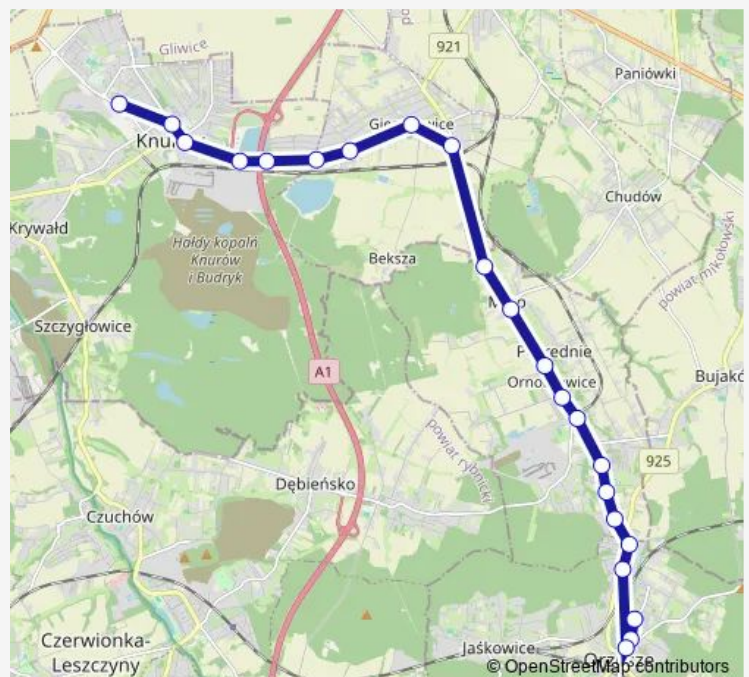

### Direction

Orzesze Szkoła — Knurów Centrum Przesiadkowe Szpitalna

22 stops

[Open route schedule](#)

Orzesze Szkoła

Orzesze Urząd Miejski

Orzesze Kościół

Orzesze Szpital

### Route schedule

Orzesze Szkoła — Knurów Centrum Przesiadkowe Szpitalna

Monday 05:11-20:57

Tuesday 05:11-20:57

Wednesday 05:11-20:57

Thursday 05:11-20:57

Friday 05:11-20:57

Saturday 06:56-17:00

### Route info

Direction: Orzesze Szkoła

Stops: 22

Trip Duration: 0 hour 35 min

636