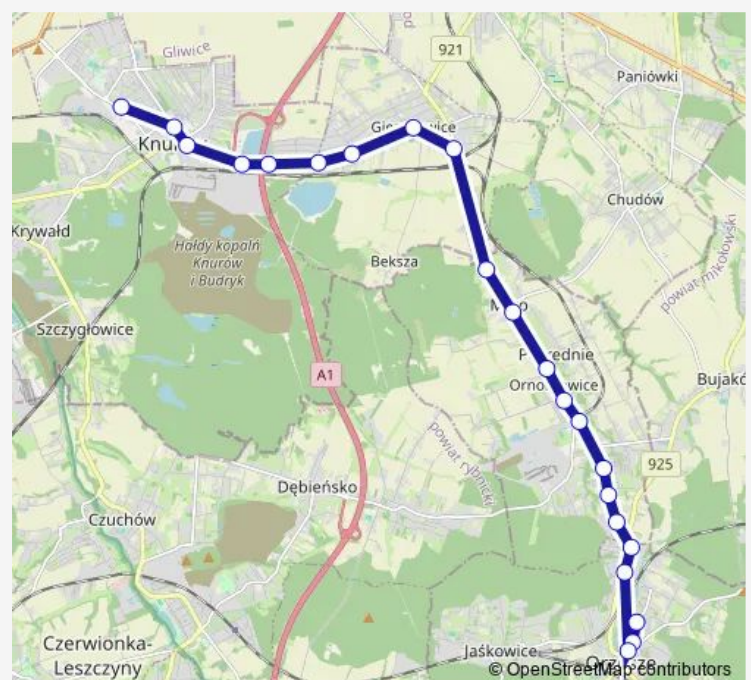

### Direction

Orzesze Szkoła — Knurów Centrum Przesiadkowe Szpitalna

22 stops

[Open route schedule](#)

Orzesze Szkoła

Orzesze Urząd Miejski

Orzesze Kościół

Orzesze Szpital

### Route schedule

Orzesze Szkoła — Knurów Centrum Przesiadkowe Szpitalna

Monday 05:11-20:57

Tuesday 05:11-20:57

Wednesday 05:11-20:57

Thursday 05:11-20:57

Friday 05:11-20:57

Saturday 06:56-17:00

### Route info

Direction: Orzesze Szkoła

Stops: 22

Trip Duration: 0 hour 38 min