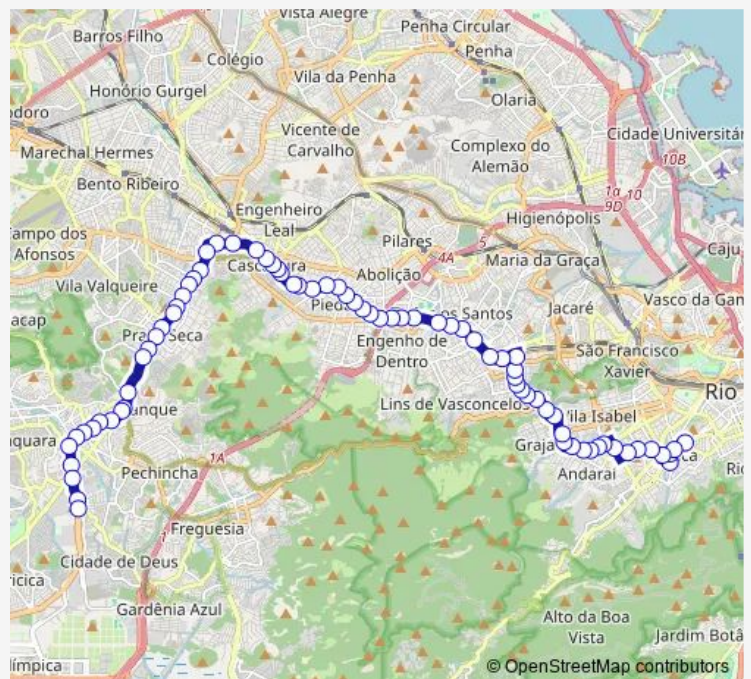

Escola Municipal Noel Rosa

Açaré

BRS 4,5,6: Deputado Átila Nunes

BRS 4,5,6: Dona Romana

Route schedule

Ponto Final: Saens Peña : Praça Aldir Blanc — Ponto Final: Merck : Linhas: 801 e 636

Monday	00:00
Tuesday	00:00
Wednesday	00:00
Thursday	00:00
Friday	00:00
Saturday	00:00
Sunday	00:00

Route info

Direction: Ponto Final: Saens Peña : Praça Aldir Blanc

Stops: 75

Trip Duration: 1 hour 39 min

636 — Merck - Saens Peña

BRS 4,5,6: Eduardo Raboeira

BRS 4,5,6: Joaquim Távora

BRS 4,5,6: Conselheiro Jobim

BRS 4,5,6: Vinte e Quatro de Maio

Lins de Vasconcelos

Estação Silva Freire : Sul

Estação Méier : Sul : Linhas com Origem no Centro

Hospital Pasteur

Luiz Carlos

Adriano

Estação Olímpica de Engenho de Dentro