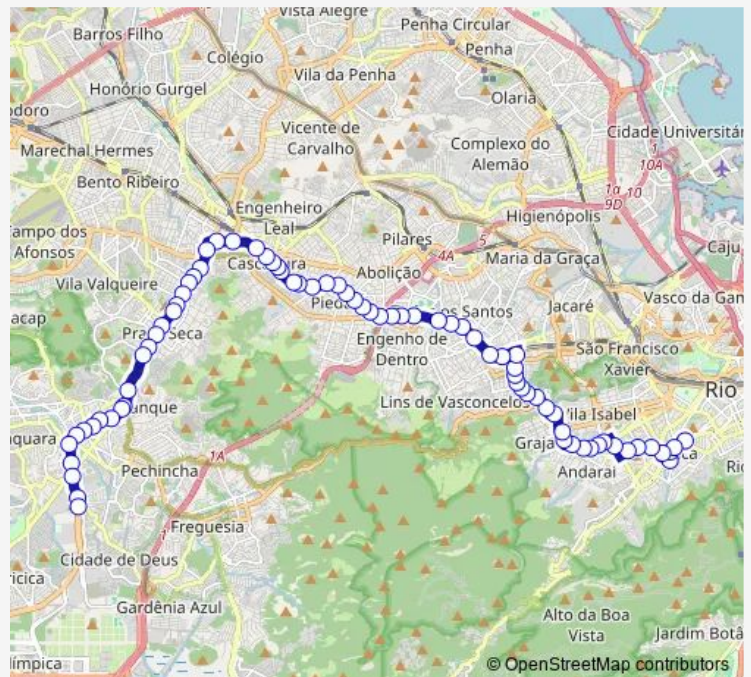

Escola Municipal Noel Rosa

Açaré

BRS 4,5,6: Deputado Átila Nunes

BRS 4,5,6: Dona Romana

Route schedule

Ponto Final: Saens Peña : Praça Aldir Blanc — Ponto Final: Merck : Linhas: 801 e 636

Monday	00:00
Tuesday	00:00
Wednesday	00:00
Thursday	00:00
Friday	00:00
Saturday	00:00
Sunday	00:00

Route info

Direction: Ponto Final: Saens Peña : Praça Aldir Blanc

Stops: 75

Trip Duration: 0 hour 49 min

636 — Merck - Saens Peña

BRS 4,5,6: Eduardo Raboeira

BRS 4,5,6: Joaquim Távora

BRS 4,5,6: Conselheiro Jobim

BRS 4,5,6: Vinte e Quatro de Maio

Lins de Vasconcelos

Estação Silva Freire : Sul

Estação Méier : Sul : Linhas com Origem no Centro

Hospital Pasteur

Luiz Carlos

Adriano

Estação Olímpica de Engenho de Dentro