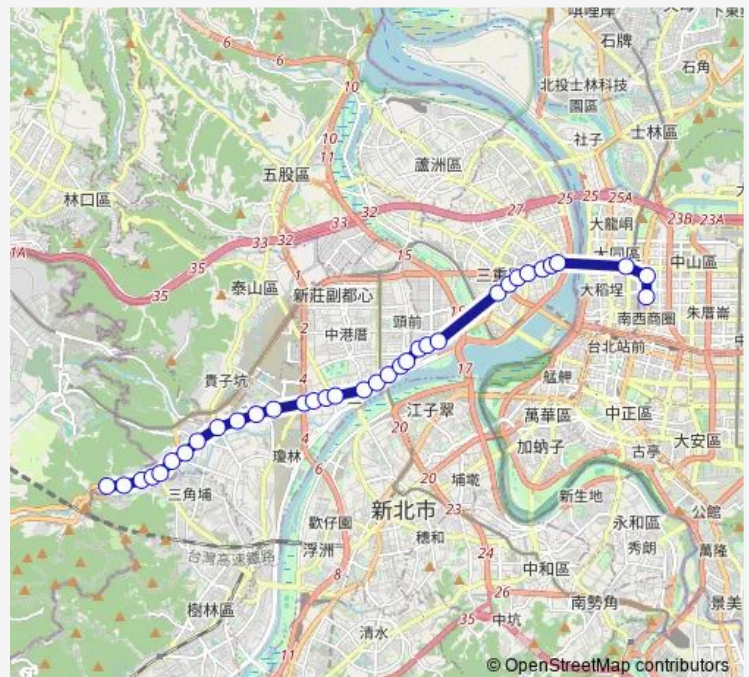

Bus 636 迴龍-捷運中山站

[Go to website](#)

Direction

龍壽里 — 國賓飯店

34 stops

[Open route schedule](#)

- 龍壽里
- 大慶蓮莊
- 龍華科技大學
- 迴龍商場
- 迴龍派出所
- 捷運迴龍站
- 丹鳳國小
- 雙鳳富國路口
- 捷運丹鳳站
- 三洋
- 營盤口
- 捷運輔大站
- 盲人重建院
- 海山里
- 新泰路口
- 捷運新莊站(新莊郵局)
- 新莊國小
- 保元宮
- 捷運頭前庄站
- 頭前
- 金陵女中

Route schedule

龍壽里 — 國賓飯店

Monday	05:30-22:35
Tuesday	05:30-22:35
Wednesday	05:30-22:35
Thursday	05:30-22:35
Friday	05:30-22:35
Saturday	05:30-22:35
Sunday	05:30-22:35

Route info

Direction: 龍壽里

Stops: 34

Trip Duration: 12 hour 45 min

636 — 迴龍-捷運中山站

中興街口

捷運先嗇宮站

五谷王廟

菜寮(重新路)

捷運菜寮站

中山藝術公園

大同路口

天台廣場

捷運台北橋站

三重派出所(重新路)

捷運民權西路站

台泥大樓(馬偕醫院)

國賓飯店

636 Bus time schedules and route maps are available in an offline PDF at busmaps.com. Use the busmaps.com website to see live bus times, train schedule or subway schedule, and step-by-step directions for all public transit in Banqiao