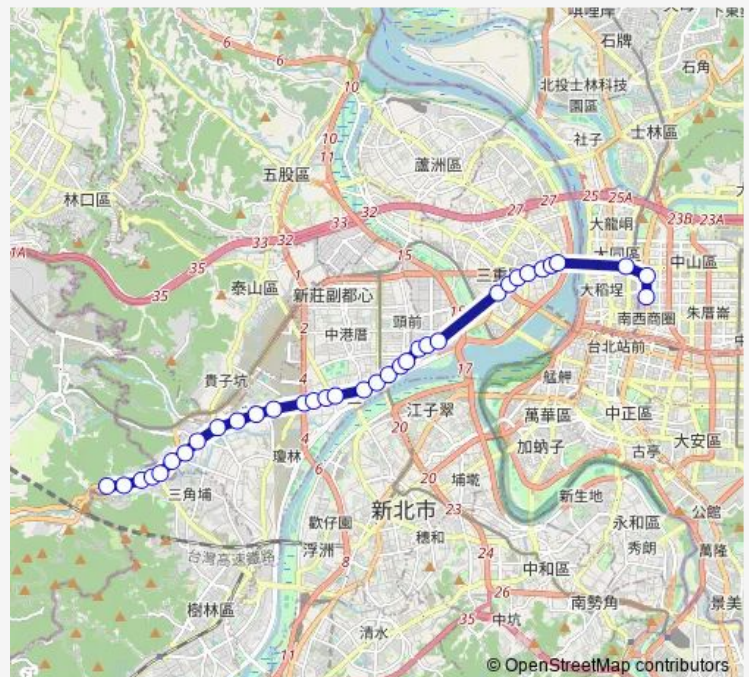

Bus 636 迴龍-捷運中山站

[Go to website](#)

Direction

龍壽里 — 國賓飯店

34 stops

[Open route schedule](#)

- 龍壽里
- 大慶蓮莊
- 龍華科技大學
- 迴龍商場
- 迴龍派出所
- 捷運迴龍站
- 丹鳳國小
- 雙鳳富國路口
- 捷運丹鳳站
- 三洋
- 營盤口
- 捷運輔大站
- 盲人重建院
- 海山里
- 新泰路口
- 捷運新莊站(新莊郵局)
- 新莊國小
- 保元宮
- 捷運頭前庄站
- 頭前
- 金陵女中

Route schedule

龍壽里 — 國賓飯店

Monday	05:30-22:35
Tuesday	05:30-22:35
Wednesday	05:30-22:35
Thursday	05:30-22:35
Friday	05:30-22:35
Saturday	05:30-22:35
Sunday	05:30-22:35

Route info

Direction: 龍壽里

Stops: 34

Trip Duration: 13 hour 30 min

636 — 迴龍-捷運中山站

中興街口

捷運先嗇宮站

五谷王廟

菜寮(重新路)

捷運菜寮站

中山藝術公園

大同路口