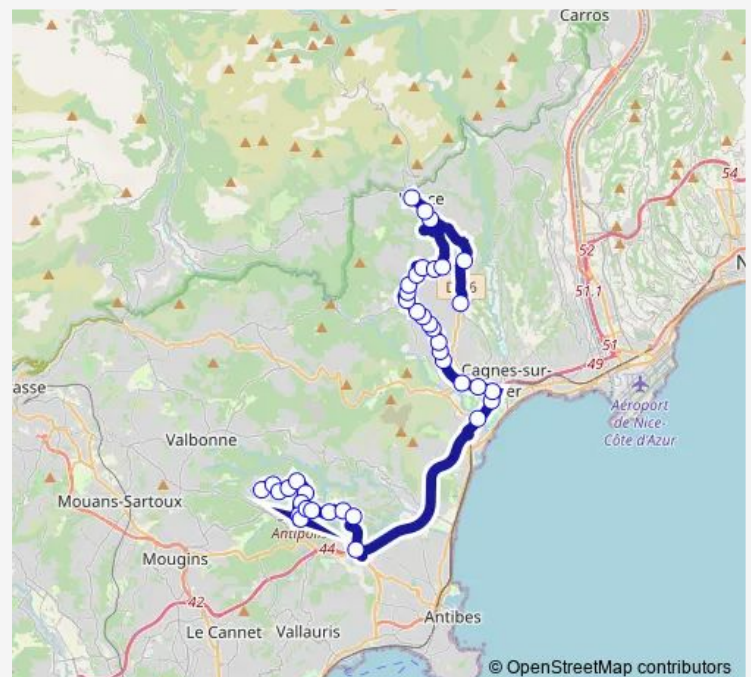

Saturday —

Sunday —

Route info

Direction: Sophia Gare Routiere

Stops: 39

Trip Duration: 1 hour 13 min

Les Esperes

Les Caillades

Pas de Senes

Les Campons

Monfort

Les Arnoux

Village

Cimetiere

La Souquee

Les Cotes

Les Fumerates

Fondation Maeght

Village

Route de St Paul

Rocade

Halte Routiere I Ara

Le Taude

Les Quatre Chemins

Direction

Halte Routiere I Ara — Sophia Gare Routiere

26 stops

[Open route schedule](#)

Halte Routiere I Ara

Village

Fondation Maeght

Les Fumerates