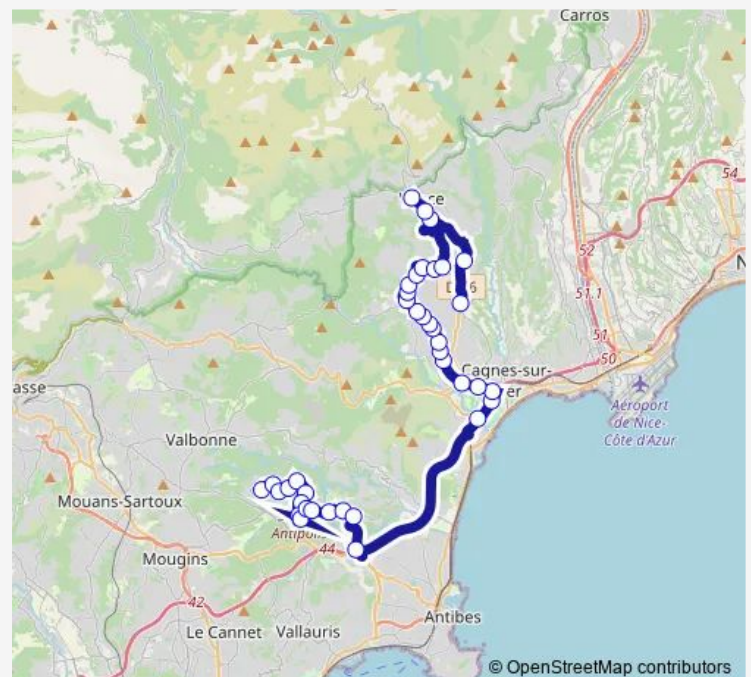

### Route schedule

Sophia Gare Routiere — Les Quatre Chemins

Monday 06:45-18:35

Tuesday 06:45-18:35

Wednesday 06:45-18:35

Thursday 06:45-18:35

Friday 06:45-18:35

Saturday —

### Route info

Direction: Sophia Gare Routiere

Stops: 39

Trip Duration: 1 hour 13 min

Les Esperes

Les Caillades

Pas de Senes

Les Campons

## Direction

Halte Routiere I Ara — Sophia Gare Routiere

26 stops

[Open route schedule](#)

Halte Routiere I Ara

Village

Fondation Maeght

Les Fumerates

## Route info

Direction: Halte Routiere I Ara

Stops: 26

Trip Duration: 1 hour 5 min