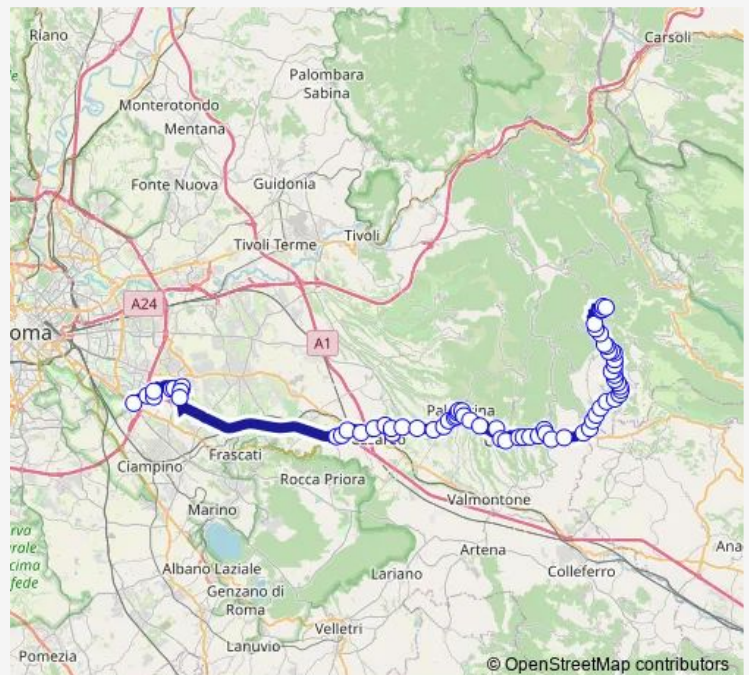

Direction

Roma | Anagnina (Metro A) # f3583 — Rocca S. Stefano | Via Casale # f12013

70 stops

[Open route schedule](#)

- Roma | Anagnina (Metro A) # f3583
- Roma | Via Alimena Via Raimondo # f15087
- Roma | Via Carnevale Via Alimena # f15085
- Roma | Univ. Tor Vergata (Facoltà di Scienze) # f15083
- Roma | Univ. Tor Vergata (Lettere-Filosofia) # f15175
- Roma | Univ. Tor Vergata (Facoltà Ingegneria) # f15123
- Roma | Univ. Tor Vergata (Facoltà Medicina) # f15125
- Roma | Univ. Tor Vergata (Facoltà Giuris.) # f000021
- Roma | Via Passolombardo Via Carpeny # f15081
- SAN Cesareo | Via Maremmana Via Turchino # f6041
- SAN Cesareo | Via Maremmana Via Radicofani # f6042
- S.Cesareo | Via Maremmana Colle del Noce # f6043
- SAN Cesareo | Via Casilina Via Corridoni # f6044
- SAN Cesareo | Via Enopolio # f6045
- SAN Cesareo | Via Prenestina Nuova # f6046
- Zagarolo | Stazione FS # f14568
- Zagarolo | Via Prenest. Nuova Via Stazione # f6047
- Zagarolo | Via Prenest. Nuova Viale Ungheria # f6048
- Palestrina | Via Prenest. Nuova (Muracciola) # f6049
- Palestrina | Via Prenest. Nuova (Torresina) # f6050
- Palestrina | Via Prenes. Nuova Via Olmi # f6051

Route schedule

Roma | Anagnina (Metro A) # f3583 — Rocca S. Stefano | Via Casale # f12013

| | |
|-----------|-------|
| Monday | 14:45 |
| Tuesday | 14:45 |
| Wednesday | — |
| Thursday | 14:45 |
| Friday | 14:45 |
| Saturday | 14:45 |
| Sunday | — |

Route info

Direction: Roma | Anagnina (Metro A) # f3583

Stops: 70

Trip Duration: 1 hour 35 min

Palestrina | Via Prenes. Nuova Via Latina # f6052

Palestrina | Via Prenes. Nuova Via Zampini # f6053

Palestrina | Via Prenes. Nuova Via Pio XII # f14563