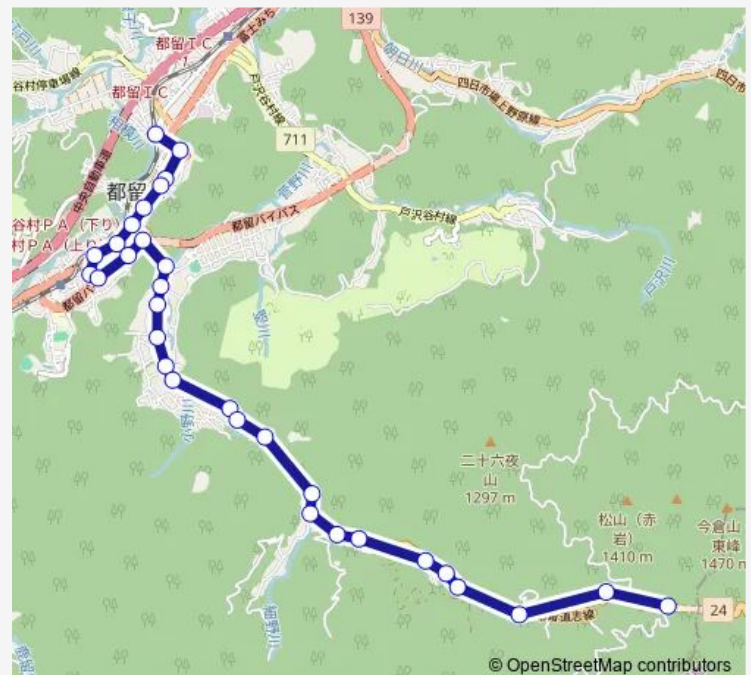

文大付属小学校前

Route schedule

都留市駅 — 道坂隧道

Monday

—

Tuesday

—

Wednesday

08:15-09:15

Route info

Direction: 都留市駅

Stops: 31

Trip Duration: 0 hour 30 min

■ 都留市駅-宝鉾山

細野下

細野

御正体入口

源橋

菅野

菅野上

菅野上橋

清風台入口

松平

道坂墜道