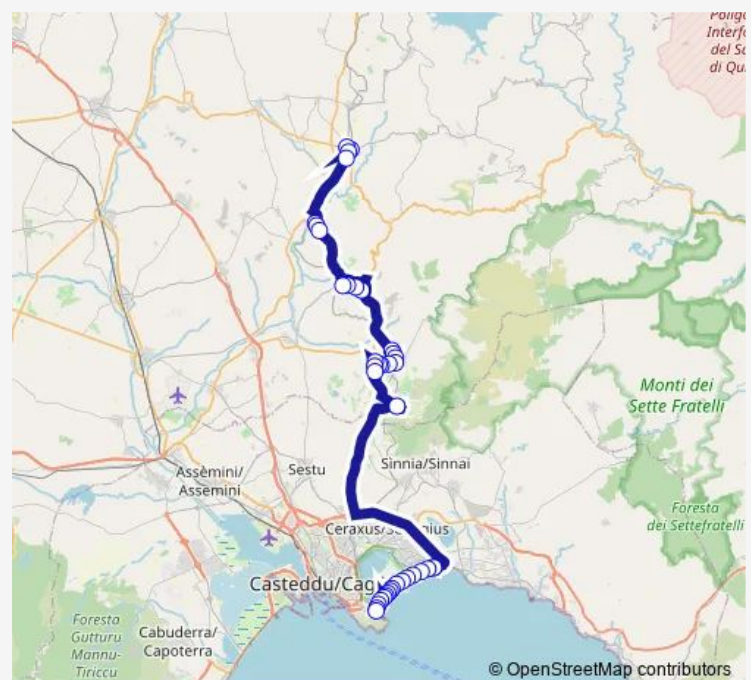

Barrali VIA Roma 14

Barrali VIA Cagliari-Fr.Municipio

Barrali VIA Donori 50

Donori Viale Europa-Campo Sportivo

Donori Viale Europa 29

Donori VIA Vittorio Emanuele 20

Donori VIA Vittorio Emanuele-Municipio

Dolianova Corso Repubblica 256

Dolianova Corso Repubblica-Q8

Dolianova Piazza Mercato

Dolianova Corso Repubblica-Municipio

Dolianova Stazione

Serdiana Scuole Elementari

Serdiana VIA DE Gasperi

Serdiana Viale Dante 11

Serdiana Piazza SAN Salvatore

Saturday 08:05

Sunday —

Route info

Direction: Senorbi' Stazione

Stops: 39

Trip Duration: 1 hour 38 min

Soleminis VIA Roma-Piazza Delle Chiudende

Viale Golfo DI Quartu Mcdonald'S

Stops: 38

Trip Duration: 1 hour 29 min

Dolianova Piazza Mercato

Dolianova Corso Repubblica-Q8

Dolianova Corso Repubblica 256

Donori Viale Europa-Campo Sportivo

Donori Viale Europa 29

Donori VIA Vittorio Emanuele 20