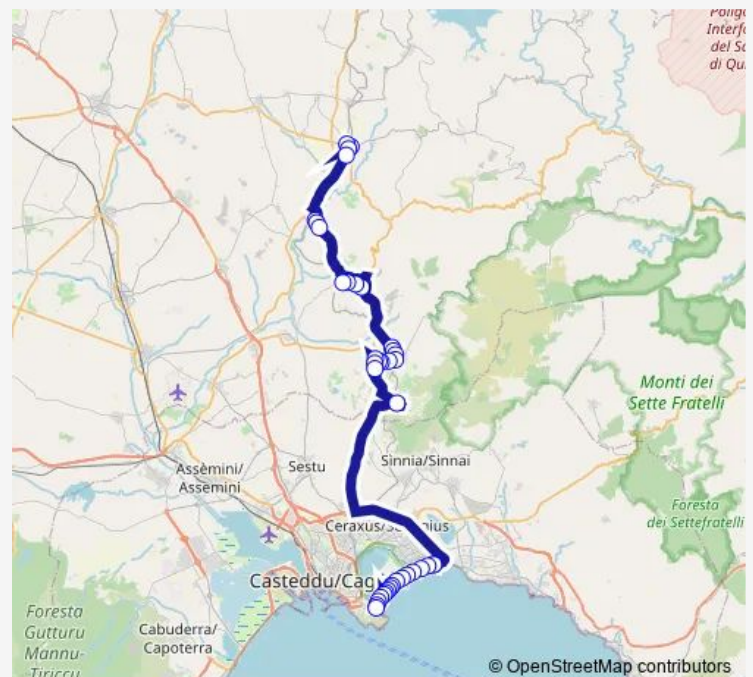

Barrali VIA Roma 14

Barrali VIA Cagliari-Fr.Municipio

Barrali VIA Donori 50

Donori Viale Europa-Campo Sportivo

Donori Viale Europa 29

Donori VIA Vittorio Emanuele 20

Donori VIA Vittorio Emanuele-Municipio

Dolianova Corso Repubblica 256

Dolianova Corso Repubblica-Q8

Dolianova Piazza Mercato

Dolianova Corso Repubblica-Municipio

Dolianova Stazione

Serdiana Scuole Elementari

Serdiana VIA DE Gasperi

Serdiana Viale Dante 11

Serdiana Piazza SAN Salvatore

Saturday 08:05

Sunday —

Route info

Direction: Senorbi' Stazione

Stops: 39

Trip Duration: 1 hour 38 min

Soleminis VIA Roma-Piazza Delle Chiudende

Viale Golfo DI Quartu Mcdonald'S

Stops: 38

Trip Duration: 1 hour 29 min

Dolianova Piazza Mercato

Dolianova Corso Repubblica-Q8

Dolianova Corso Repubblica 256

Donori Viale Europa-Campo Sportivo

Donori Viale Europa 29

Donori VIA Vittorio Emanuele 20