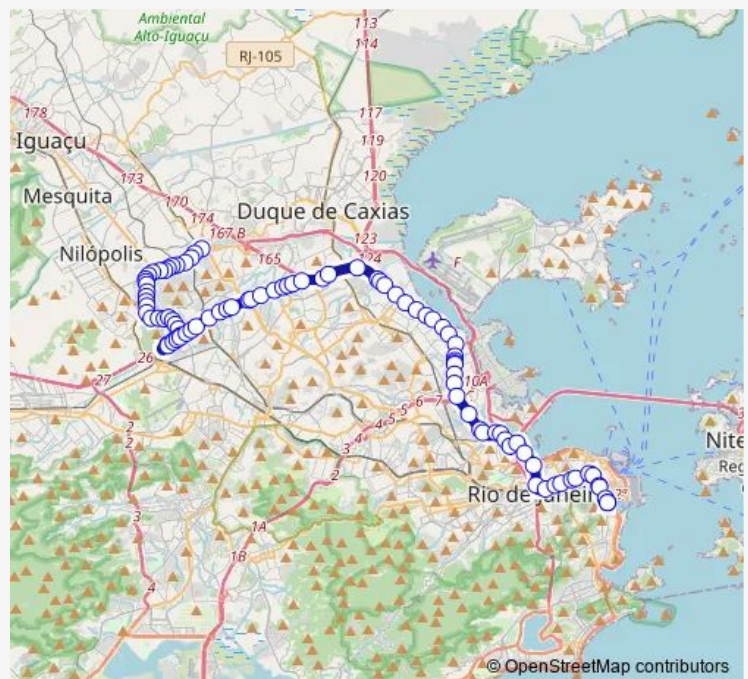

### Route schedule

Ponto Final: Pavuna : Judite Guerra (Linha 399) — Ponto Final: Passeio : Linhas para Pavuna

Monday 00:00

Tuesday 00:00

Wednesday 00:00

Thursday 00:00

Friday 00:00

Saturday 00:00

### Route info

Direction: Ponto Final: Pavuna : Judite Guerra (Linha 399)

Stops: 93

Trip Duration: 1 hour 19 min

399 — Pavuna - Passeio

Encarnação

Justino Martins

Manuel Barata