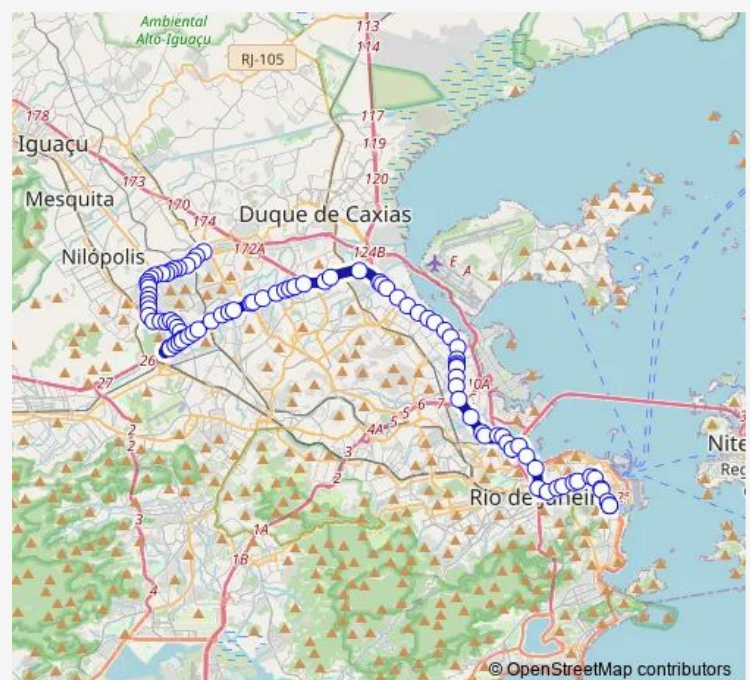

### Route schedule

Ponto Final: Pavuna : Judite Guerra (Linha 399) — Ponto Final: Passeio : Linhas para Pavuna

Monday 00:00

Tuesday 00:00

Wednesday 00:00

Thursday 00:00

Friday 00:00

Saturday 00:00

### Route info

Direction: Ponto Final: Pavuna : Judite Guerra (Linha 399)

Stops: 93

Trip Duration: 1 hour 22 min

399 — Pavuna - Passeio

Encarnação

Justino Martins

Manuel Barata