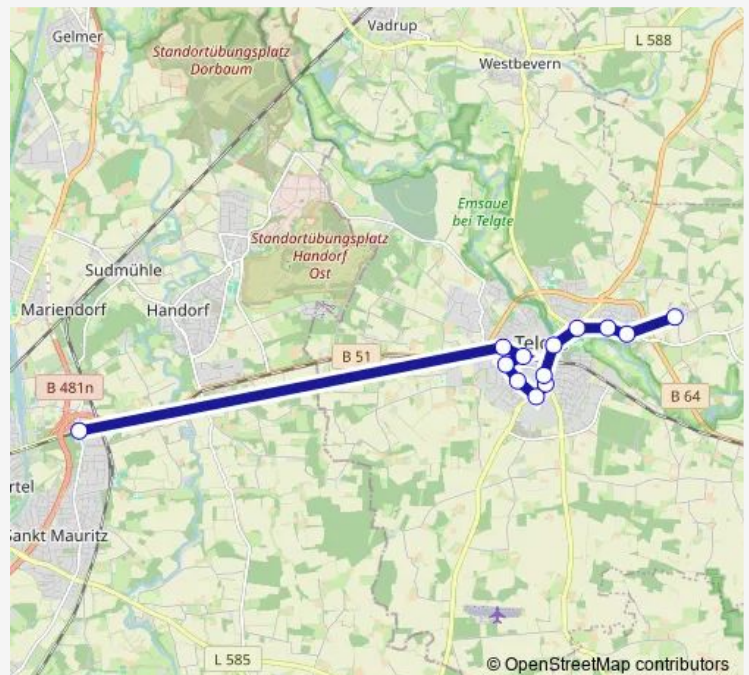

Telgte, Milter Weg

Telgte, Heideweg

Telgte, Krankenhaus Maria Frieden

Route schedule

Münster St. Mauritiz Bstg A — Telgte, Krankenhaus Maria Frieden

Monday 13:25-15:55

Tuesday 13:25-15:34

Wednesday 13:25-15:55

Thursday 13:25-15:55

Friday 13:25-15:17

Saturday —

Sunday —

Route info

Direction: Münster St. Mauritiz Bstg A

Stops: 13

Trip Duration: 0 hour 39 min

Direction

Telgte, Krankenhaus Maria Frieden — Münster St. Mauritz Bstg A

13 stops

[Open route schedule](#)

Telgte, Krankenhaus Maria Frieden

Telgte, Heideweg

Telgte, Milter Weg

Telgte, Johanneskirche

Saturday —

Sunday —

Route info

Direction: Telgte, Krankenhaus Maria Frieden

Stops: 13

Trip Duration: 0 hour 36 min

Direction

Münster St. Mauritz Bstg A — Brock, Schule