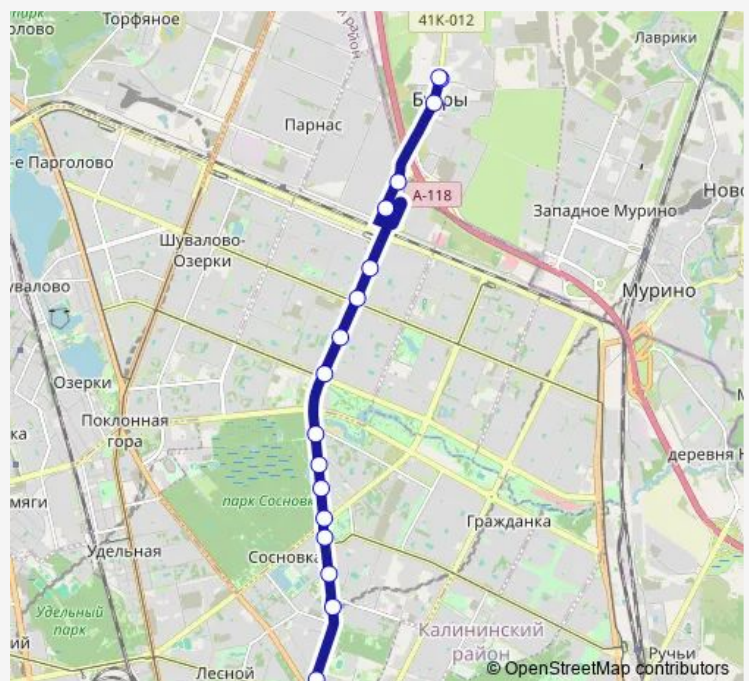

Сад Бенуа

Тихорецкий пр. д.7

ст. Метро Политехническая

ст. Метро пл. Мужества

ст. Метро пл. Мужества

Route schedule

пос. Бугры, 2, (Посадка) — ст. Метро пл. Мужества

Monday 05:10-00:35⁺¹

Tuesday 05:10-00:35⁺¹

Wednesday 05:10-00:35⁺¹

Thursday 05:10-00:35⁺¹

Friday 05:10-00:35⁺¹

Saturday 05:30-00:30⁺¹

Sunday 05:30-00:30⁺¹

Route info

Direction: пос. Бугры, 2, (Посадка)

Stops: 15

Trip Duration: 0 hour 50 min

■ 399 — пос. Бугры, Шоссейная ул. - ст. Метро пл. Мужества

Direction

ст. Метро пл. Мужества — пос. Бугры, 2, (Посадка)

17 stops

[Open route schedule](#)

ст. Метро пл. Мужества

ст. Метро Политехническая

Тихорецкий пр., 7

Тихорецкий пр., угол пр. Науки

Сад Бенуа

Тихорецкий пр., угол ул. Веденеева

Парк Сосновка

ул. Академика Байкова

пр. Культуры, угол пр. Луначарского