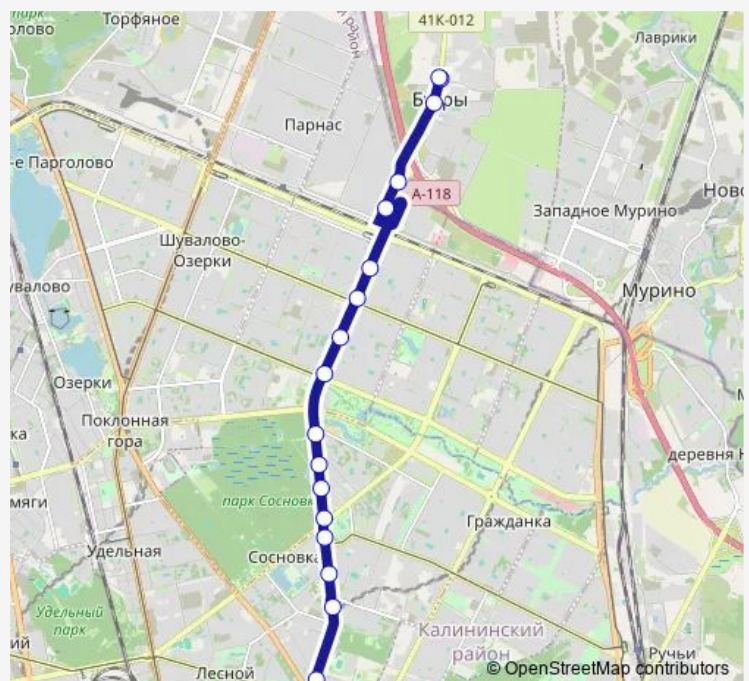

Зао Сортсеговоц

пр. Культуры, 29

пр. Культуры, угол пр. Просвещения

пр. Культуры, д. 11

пр. Культуры, угол пр. Луначарского

Тихорецкий пр.

ул. Академика Байкова

ул. Веденева

Сад Бенуа

Тихорецкий пр. д.7

ст. Метро Политехническая

ст. Метро пл. Мужества

ст. Метро пл. Мужества

Route schedule

пос. Бугры, 2, (Посадка) — ст. Метро пл. Мужества

Monday	05:10-00:35 ⁺¹
Tuesday	05:10-00:35 ⁺¹
Wednesday	05:10-00:35 ⁺¹
Thursday	05:10-00:35 ⁺¹
Friday	05:10-00:35 ⁺¹
Saturday	05:30-00:30 ⁺¹
Sunday	05:30-00:30 ⁺¹

Route info

Direction: пос. Бугры, 2, (Посадка)

Stops: 15

Trip Duration: 0 hour 30 min

■ 399 — пос. Бугры, Шоссейная ул. - ст. Метро пл. Мужества

Direction

ст. Метро пл. Мужества — пос. Бугры, 2, (Посадка)

17 stops

[Open route schedule](#)

ст. Метро пл. Мужества

ст. Метро Политехническая

Тихорецкий пр., 7

Тихорецкий пр., угол пр. Науки

Сад Бенуа

Тихорецкий пр., угол ул. Веденеева

Парк Сосновка