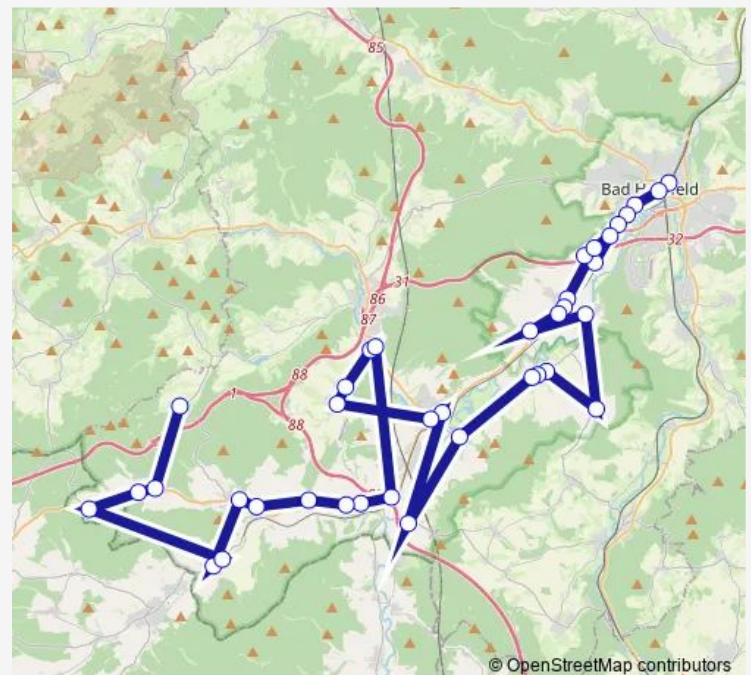

Bad Hersfeld-Asbach Mehrzweckhalle

Bad Hersfeld-Beiershausen Ortsmitte

Bad Hersfeld-Kohlhausen

Niederaula-Hilperhausen

Niederaula-Kerspenhausen An der Linde

Niederaula-Kerspenhausen Kirche

Niederaula-Kerspenhausen Abzweig Beiersh

### Route schedule

Bad Hersfeld Bahnhof — Breitenbach(Herzberg)-Machtlos

Monday 06:30-00:30<sup>+1</sup>

Tuesday 06:30-00:30<sup>+1</sup>

Wednesday 06:30-00:30<sup>+1</sup>

Thursday 06:30-00:30<sup>+1</sup>

### Route info

Direction: Bad Hersfeld Bahnhof

Stops: 38

Trip Duration: 0 hour 30 min

Niederaula Rathaus

Niederaula-Hattenbach

Niederaula-Hattenbach Sportplatz

Niederaula-Kleba Glockenturm

Niederaula-Kleba Am Bornberg

Niederaula-Niederjossa Bahnhof

Niederaula-Niederjossa Raiffeisenbank

Niederaula-Niederjossa Am Bach

Breitenbach(Herzberg)-Oberjossa

Breitenbach(Herzberg) Abzweig Grebenau

Breitenbach(Herzberg) Kirche