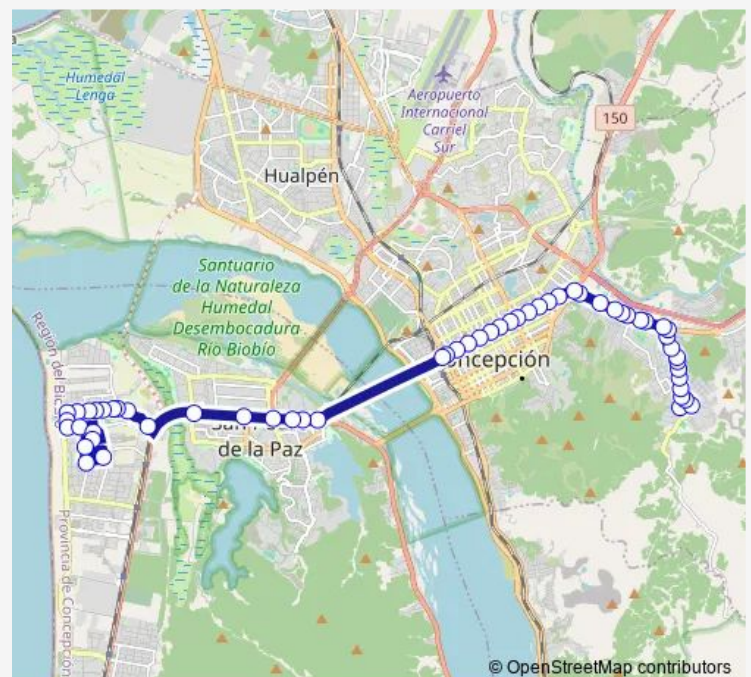

Saturday 06:00-23:45

Sunday 06:00-23:45

Route info

Direction: Estanque - Providencia

Stops: 57

Trip Duration: 0 hour 34 min

Los Carrera - Fresia

Los Carrera - Pelantaro

Los Carrera - Ainavillo

Los Carrera - Lautaro

Los Carrera - Paicaví

Homecenter / Los Carrera - Ongolmo

Los Carrera - Tucapel

Los Carrera - Colo Colo

Los Carrera - Caupolicán

Los Carrera - Lincoyán

Los Carrera - Salas

Los Carrera - Arturo Prat

Univ. Sto. Tomás / Los Carrera - Arturo Prat

Ruta 160 - Llacolén

Ruta 160 - Centro Los Heroes / Norte

Ruta 160 - Versluys / Norte

Ruta 160 - Av Pdte. Jorge Alessandri / Norte

Av Pedro Aguirre Cerda - Av San Pedro

Ruta 160 - Diagonal Biobio

Daniel Belmar / Rotonda / Norte

Acceso A Rodriguez Aldea

Rodriguez Aldea - Pasaje Cinco A / Norte

Rodriguez Aldea - Pasaje Seis / Norte

Rodriguez Aldea - Doce De Febrero / Norte