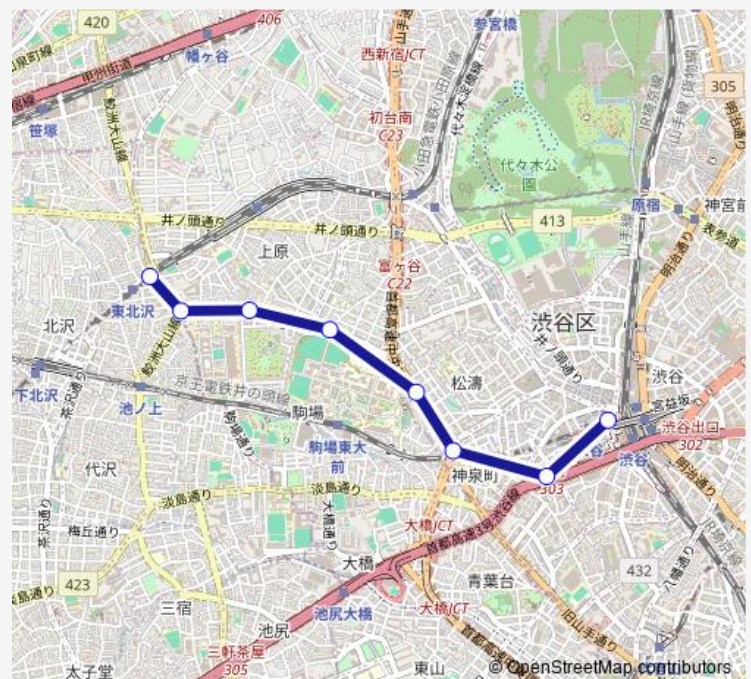

東大裏

東大前

道玄坂上

渋谷駅

Route schedule

東北沢駅 — 渋谷駅

Monday 06:24-22:14

Tuesday 06:24-22:14

Wednesday 06:24-22:14

Thursday 06:24-22:14

Friday 06:24-22:14

Saturday 06:24-22:14

Sunday 06:24-22:14

Route info

Direction: 東北沢駅

Stops: 8

Trip Duration: 0 hour 20 min

Direction

渋谷駅 — 東北沢駅

10 stops

[Open route schedule](#)

渋谷駅

道玄坂上 (交番前)

道玄坂上

東大前

東大裏

二ツ橋

代々木上原

駒場リサーチキャンパス

松蔭学園前

東北沢駅

Route schedule