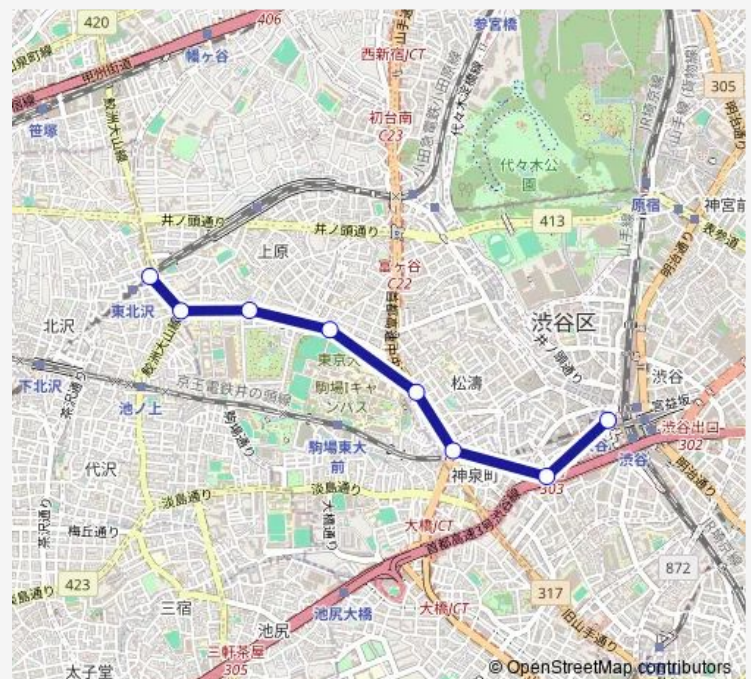

東大裏

東大前

道玄坂上

渋谷駅

Route schedule

東北沢駅 — 渋谷駅

Monday 06:24-22:14

Tuesday 06:24-22:14

Wednesday 06:24-22:14

Thursday 06:24-22:14

Friday 06:24-22:14

Saturday 06:24-22:14

Sunday 06:24-22:14

Route info

Direction: 東北沢駅

Stops: 8

Trip Duration: 0 hour 16 min

Direction

渋谷駅 — 東北沢駅

10 stops

[Open route schedule](#)

渋谷駅

道玄坂上 (交番前)

道玄坂上

東大前

東大裏

二ツ橋

代々木上原

駒場リサーチキャンパス

松蔭学園前

東北沢駅

Route schedule