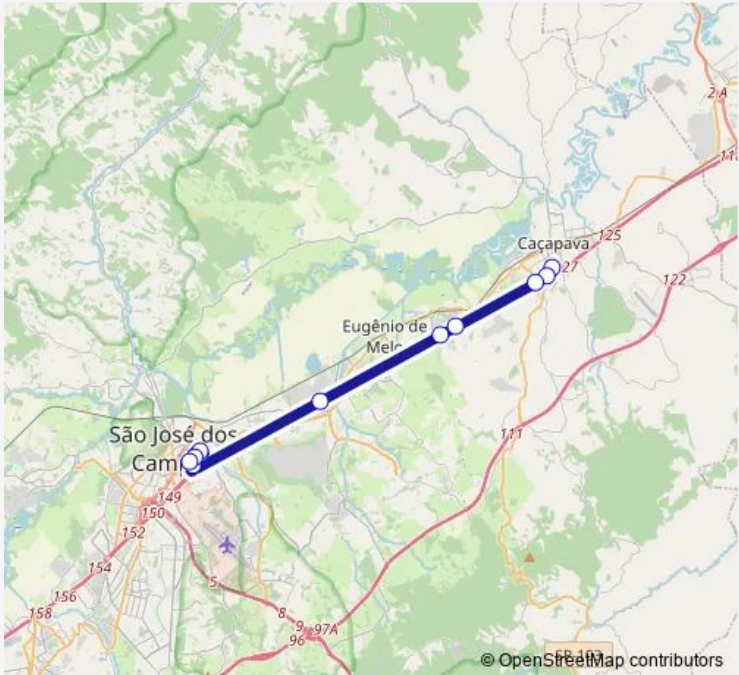

Bus 5110 Cacapava (Terminal Rodoviario DE Cacapava) - SAO Jose DOS Campos (Terminal Rodoviario Frederico Ozanam)

[Go to website](#)

Direction
 Terminal Rodoviario de Cacapava — Terminal Rodoviario Frederico Ozanam
 12 stops
[Open route schedule](#)

- Terminal Rodoviario de Cacapava
- Av. Henry Nestle 1040 - Vila Antonio Augusto Luiz Cacapava - SP 12286-140 Brasil
- Rod. Pres. Dutra 760 - Vila Galvao Cacapava - SP 12287 Brasil
- Rod. Pres. Dutra s/n - Santa Luzia Cacapava - SP 12286-160 Brasil
- Estr. Mun. Benedito Marcondes Filho 24131 - Cj Res Galo Branco Sao Jose dos Campos - SP 12247-239 Brasil
- BR-116 Rod. Pres. Dutra km 1408 sul - Jardim Sao Vicente Sao Jose dos Campos - SP 12230-002 Brasil
- Av. Samuel Wainer 3755 - Jardim Augusta Sao Jose dos Campos - SP 12247-004 Brasil
- Avenida Nair Toledo de Mira 4450
- R. Ceci 113 - Jardim Paulista Sao Jose dos Campos - SP 12215-800 Brasil
- R. Tupa 39 - Jardim Paulista Sao Jose dos Campos - SP 12215-660 Brasil
- Av. Nair Toledo de Mira 364 - Jardim Paulista Sao Jose dos Campos - SP 12215-656 Brasil
- Terminal Rodoviario Frederico Ozanam

Route info
 Direction: Terminal Rodoviario de Cacapava
 Stops: 12
 Trip Duration: 0 hour 30 min

Direction

Terminal Rodoviario Frederico Ozanam — Terminal Rodoviario de Cacapava

11 stops

[Open route schedule](#)

Terminal Rodoviario Frederico Ozanam

Rua Turmalina 223 - Jardim Paulista Sao Jose dos Campos - SP 12247-004 Brasil

R. Ceci 471 - Jardim Sao Jose Sao Jose dos Campos - SP 12230-002 Brasil

Av. dos Astronautas trevo viaduto Bandeirantes - Campus do CTA Sao Jose dos Campos - SP 12230-002 Brasil