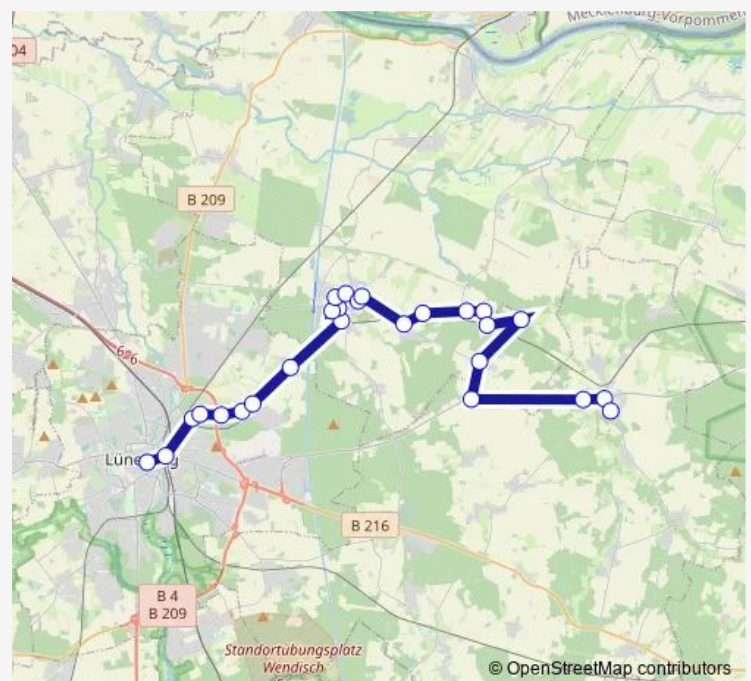

Bus 5110 Lüneburg > Scharnebeck > Rullstorf > Boltersen > Neetze

[Go to website](#)

Direction

Lüneburg, Am Sande — Neetze, Grundschule

26 stops

[Open route schedule](#)

- Lüneburg, Am Sande
- Bf. Lüneburg (Zob)
- Lüneburg, Meisterweg
- Lüneburg, Hermann-Löns-Straße
- Lüneburg, Hölderlinstraße
- Lüneburg, Gut Olm
- Lüneburg, Abzweigung Ebensberg
- Erbstorf, Erbstorfer Landstraße
- Scharnebeck, Lüneburger Straße
- Scharnebeck, Adendorfer Straße
- Scharnebeck, Schulzentrum
- Scharnebeck, Lübbelau
- Scharnebeck, Bardowicker Straße
- Scharnebeck, Grundschule
- Scharnebeck, Meisterstraße
- Rullstorf, Im Ort
- Rullstorf, Alte Dorfstraße
- Neu Boltersen, Möhlenkamp
- Neu Boltersen, Neumühler Weg
- Boltersen, Bahnhof
- Neumühlen bei Rullstorf

Route schedule

Lüneburg, Am Sande — Neetze, Grundschule

Monday	06:22-20:39
Tuesday	06:22-20:39
Wednesday	06:22-20:39
Thursday	06:22-20:39
Friday	06:22-20:39
Saturday	07:27-19:39
Sunday	08:36-19:39

Route info

Direction: Lüneburg, Am Sande

Stops: 26

Trip Duration: 0 hour 54 min

5110

Boltersen, Bahnhofstraße

Sülbeck, An den Eichen (L 221)

Neetze, Neetzebrücke

Neetze, Am Dorfplatz

Neetze, Grundschule

Direction

Neetze, Am Dorfplatz — Bf. Lüneburg (Zob)

19 stops

[Open route schedule](#)

Neetze, Am Dorfplatz

Neetze, Neetzebrücke

Sülbeck, An den Eichen (L 221)