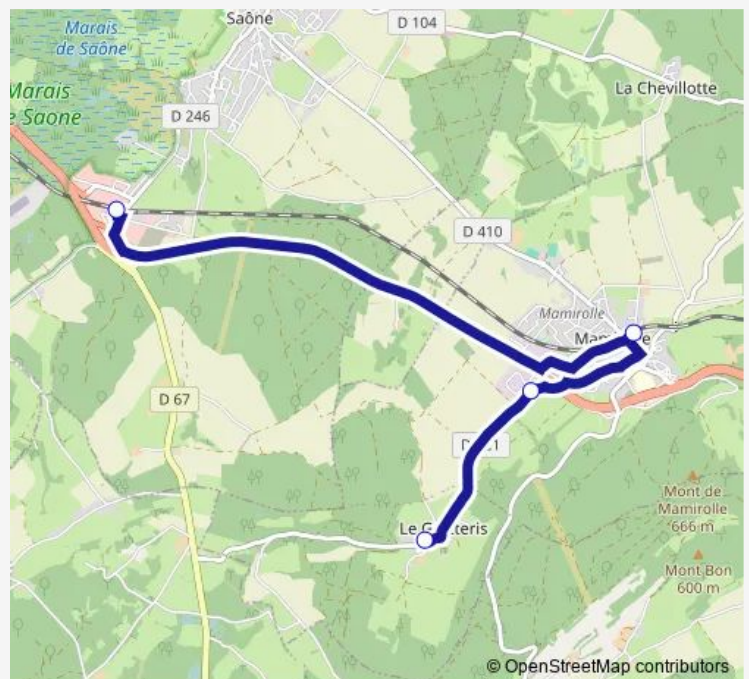

Demand and Response Bus Service Proxi K Mamirolle <> Le Gratteris

[Go to website](#)

Direction

Le Gratteris - Le Gratteris — Saône - Gare

4 stops

[Open route schedule](#)

Le Gratteris - Le Gratteris

Mamirolle - Le Noret

Mamirolle - Gare

Saône - Gare

Route schedule

Le Gratteris - Le Gratteris — Saône - Gare

Monday	06:16-13:10
Tuesday	06:16-13:10
Wednesday	06:16-13:10
Thursday	06:16-13:10
Friday	06:16-13:10
Saturday	06:16-13:10
Sunday	—

Route info

Direction: Le Gratteris - Le Gratteris

Stops: 4

Trip Duration: 0 hour 11 min

Proxi K — Mamirolle <> Le Gratteris

Direction

Saône - Gare — Le Gratteris - Le Gratteris

4 stops

[Open route schedule](#)

Saône - Gare

Mamirolle - Gare

Mamirolle - Le Noret

Le Gratteris - Le Gratteris

Route schedule

Saône - Gare — Le Gratteris - Le Gratteris

Monday	13:04-20:00
Tuesday	13:04-20:00
Wednesday	13:04-20:00
Thursday	13:04-20:00
Friday	13:04-20:00
Saturday	13:04-20:00
Sunday	—