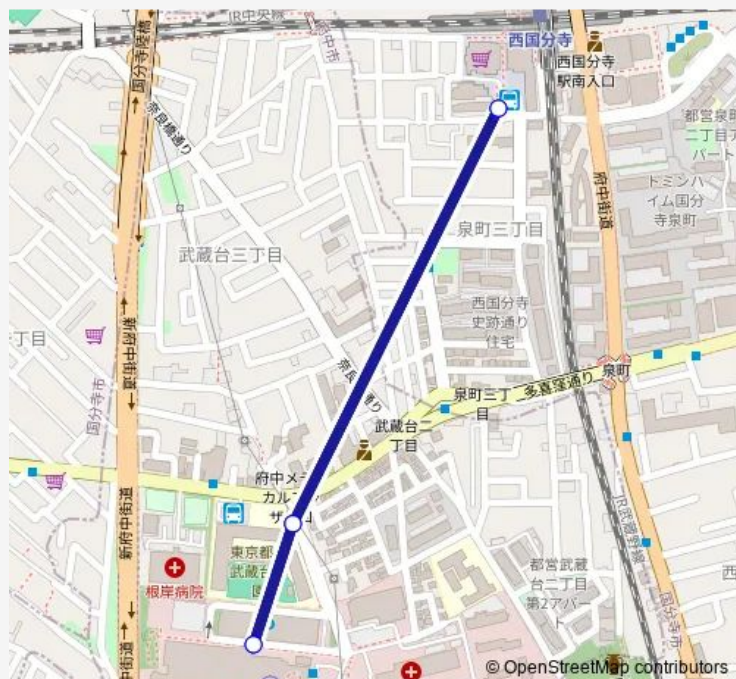

Direction

総合医療センター — 西国分寺駅

3 stops

[Open route schedule](#)

総合医療センター

武蔵台学園

西国分寺駅

Route schedule

総合医療センター — 西国分寺駅

Monday 07:08-21:35

Tuesday 07:08-21:35

Wednesday 07:08-21:35

Thursday 07:08-21:35

Friday 07:08-21:35

Saturday 07:30-21:20

Sunday 07:30-21:20

Route info

Direction: 総合医療センター

Stops: 3

Trip Duration: 0 hour 7 min