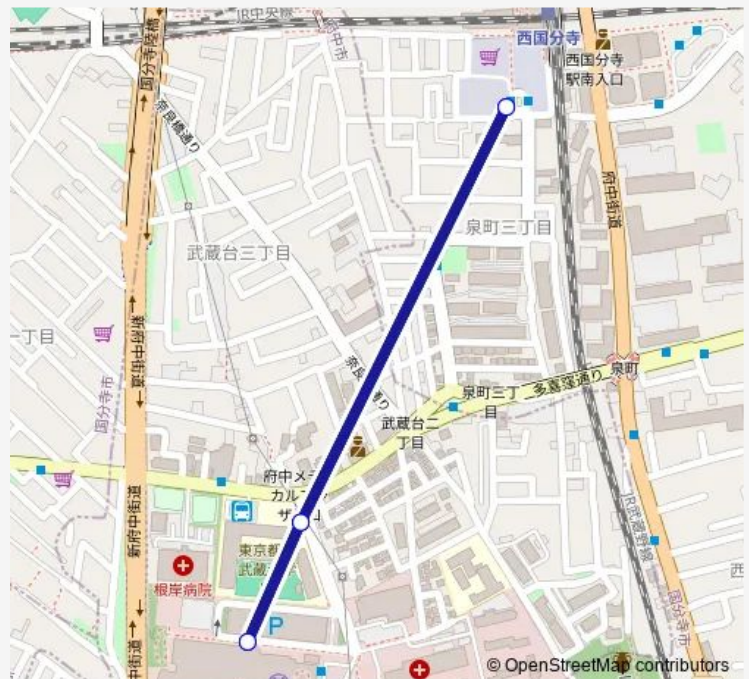

Direction

総合医療センター — 西国分寺駅

3 stops

[Open route schedule](#)

総合医療センター

武蔵台学園

西国分寺駅

Route schedule

総合医療センター — 西国分寺駅

Monday 07:08-21:35

Tuesday 07:08-21:35

Wednesday 07:08-21:35

Thursday 07:08-21:35

Friday 07:08-21:35

Saturday 07:30-21:20

Sunday 07:30-21:20

Route info

Direction: 総合医療センター

Stops: 3

Trip Duration: 0 hour 7 min

西国0 1-復 Bus time schedules and route maps are available in an offline PDF at busmaps.com. Use the busmaps.com website to see live bus times, train schedule or subway schedule, and step-by-step directions for all public transit in Kokubunji