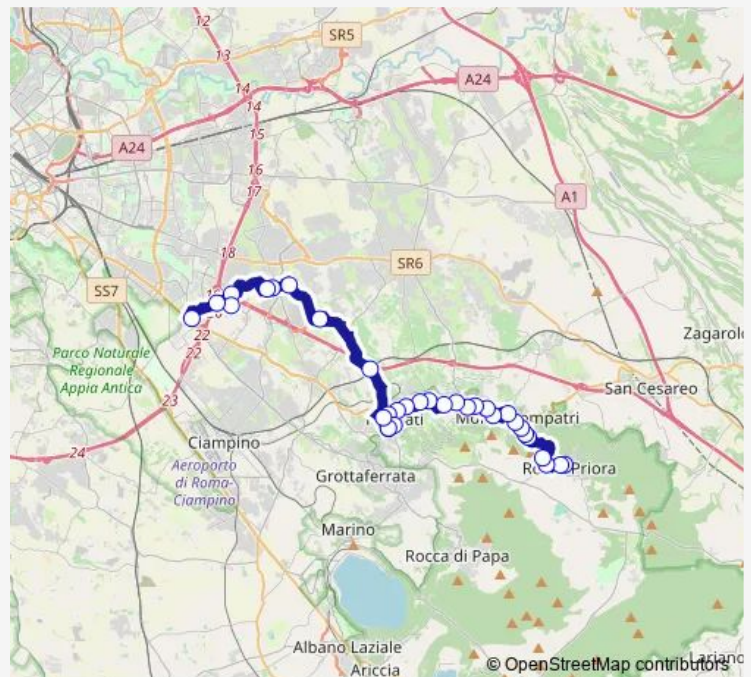

Monte Porzio | Barco Borghese # f12955

Monte Porzio | Via Frascati (Armetta) # f12956

Frascati | Ist. Professionale Pantaleoni # f12957

**Route schedule**

Rocca Priora | Via Olmi (Chiesa) # f12938 — Roma | Anagnina (Metro A) # f3583

Monday	07:25-09:00
Tuesday	07:25-09:00
Wednesday	07:25-09:00
Thursday	07:25-09:00
Friday	07:25-09:00
Saturday	—
Sunday	—

**Route info**

Direction: Rocca Priora | Via Olmi (Chiesa) # f12938

Stops: 33

Trip Duration: 1 hour 1 min