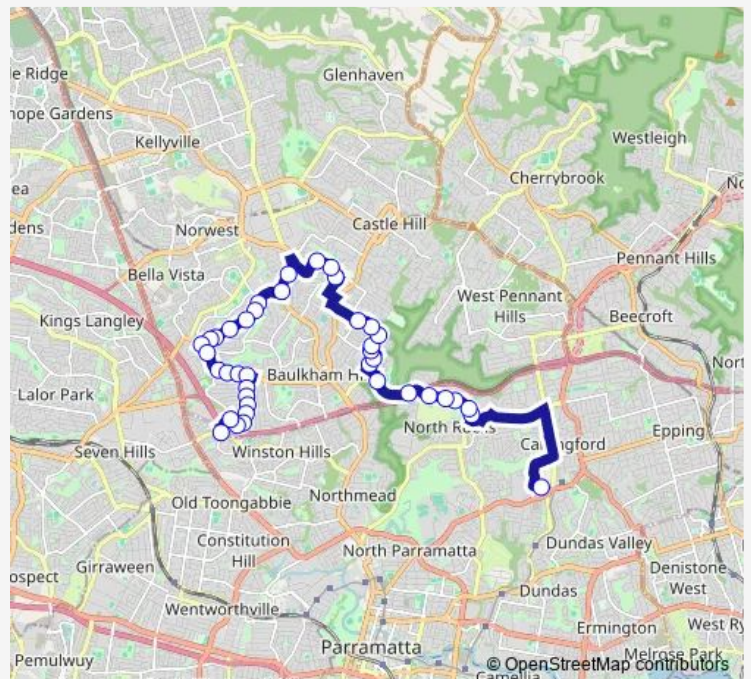

Cook St Opp Reppan Av

Cook St Opp Darrambal Av

Cross St After Baker Cres

Cary St Before Giralong Av

Cary St Opp Candowie Cres

Munro St At Parraweena Av

Munro St Before Henry St

Roxborough Park Rd Opp Miretta Pl

Excelsior Av Opp Freeman Av

Excelsior Av Opp Harriet Av

Windsor Rd Opp Hills Alliance Church

The Hills Private Hospital, Windsor Rd

Route schedule

Felton Rd After Baker St — Winston Hills Mall, Langdon Rd

Monday	15:10
Tuesday	15:10
Wednesday	15:10
Thursday	15:10
Friday	15:10
Saturday	—
Sunday	—

Route info

Direction: Felton Rd After Baker St

Stops: 40

Trip Duration: 0 hour 47 min

2512 — James Ruse HS to Winston Hills Mall via Baulkham Hills

Merindah Rd Opp Benwerrin Av

Merindah Rd After Glanmire Rd